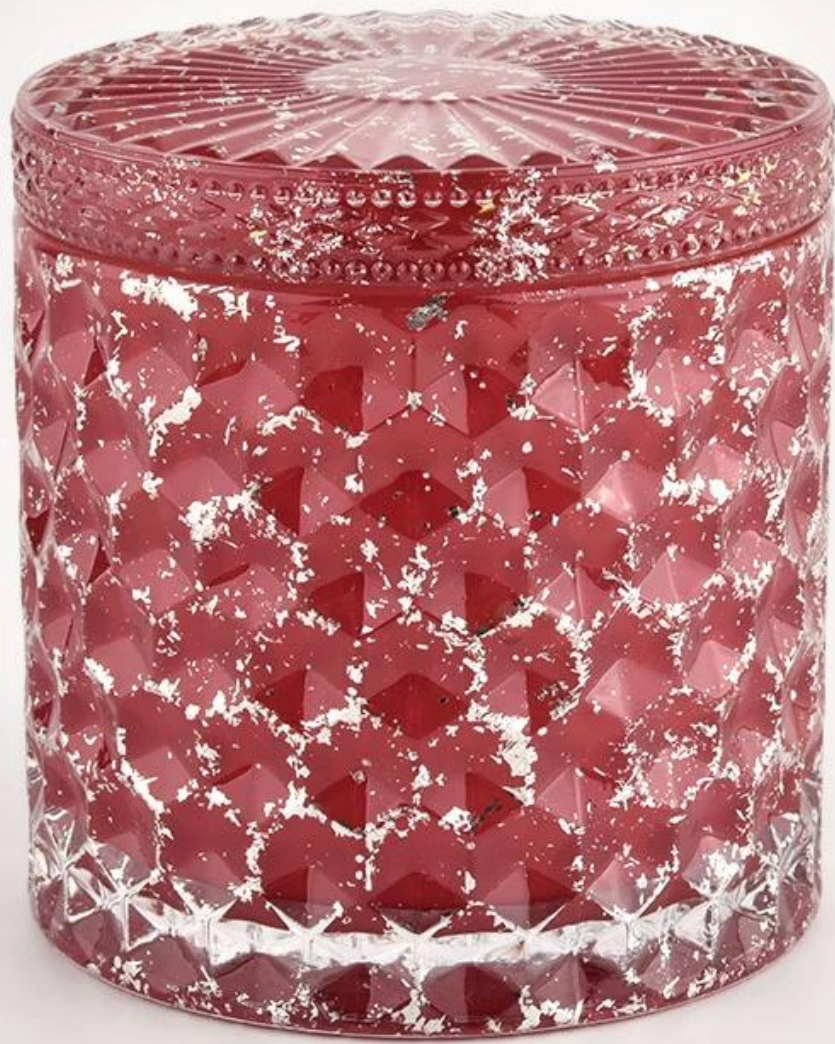

SUNNY GLASSWARE

*Focusing on luxury fragrance products in the latest 10 years
Sunny Glassware is the supplier of 80% fragrance brands in the United States.*

Description du produit

Nom de produit	Poctes de bougie en verre vide rouge de luxe avec couvercle pour mariage 440 ml
goûter temps	1. 5 jours s'il y a une forme et une taille de verre 2. 15 jours si vous avez besoin de nouvelles formes et tailles de verre
Mesure	Article n °: SGHL21112602 Top dia.: 99 mm Dia inférieur: 99 mm Hauteur: 90 mm Capacité: 440 ml Poids: 525g
Emballage	Emballage normal, boîte cadeau individuel, boîte en PVC, boîte de fenêtre, boîte de couleur, boîte blanche, etc.
livraison temps	Confirmé dans les 35 jours suivant la répétition et l'ordre
Paiement expression	30% de dépôt par t / t à l'avance et le montant restant contre la copie de B / L
Diffuser	En mer, Air, selon Express et votre représentant de la navigation est acceptable
Événement d'utilisation	Culture résidentielle, décoration de mariage, conférences de mariage, amélioration décorative,