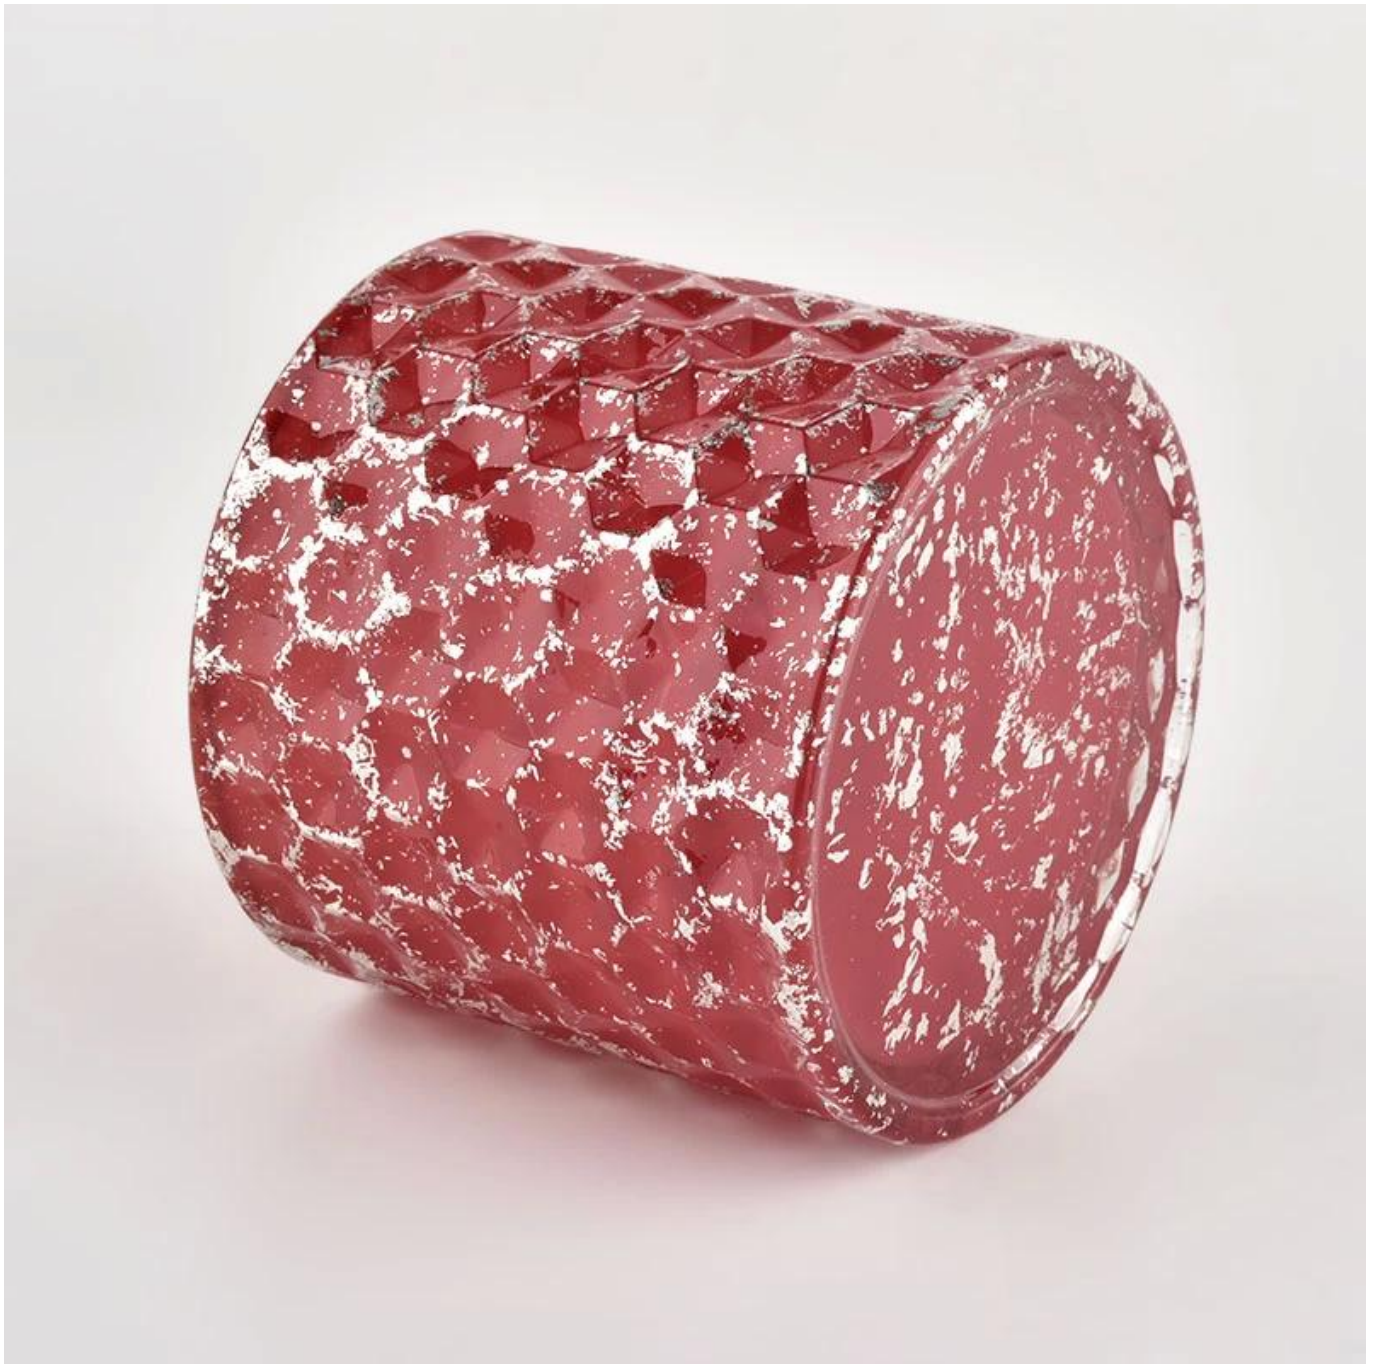

SUNNY GLASSWARE

*Focusing on luxury fragrance products in the latest 10 years
Sunny Glassware is the supplier of 80% fragrance brands in the United States.*

Description du produit

Nom de produit	Poctes de bougie en verre vide rouge de luxe avec couvercle pour mariage 440 ml
goûter temps	1. 5 jours s'il y a une forme et une taille de verre 2. 15 jours si vous avez besoin de nouvelles formes et tailles de verre
Mesure	Article n °: SGHL21112602 Top dia.: 99 mm Dia inférieur: 99 mm Hauteur: 90 mm Capacité: 440 ml Poids: 525g
Emballage	Emballage normal, boîte cadeau individuel, boîte en PVC, boîte de fenêtre, boîte de couleur, boîte blanche, etc.
livraison temps	Confirmé dans les 35 jours suivant la répétition et l'ordre
Paiement expression	30% de dépôt par t / t à l'avance et le montant restant contre la copie de B / L
Diffuser	En mer, Air, selon Express et votre représentant de la navigation est acceptable
Événement d'utilisation	Culture résidentielle, décoration de mariage, conférences de mariage, amélioration décorative,