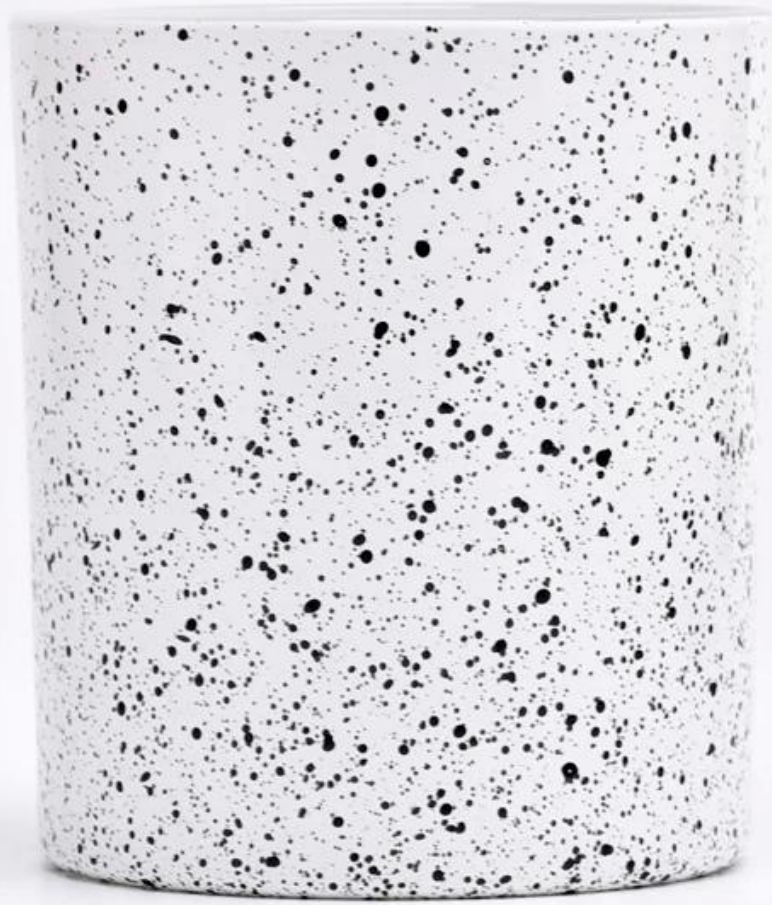

Luxury Verre à la main Jar en verre de 10 oz en verre blanc Vessel en gros

Sunny Glasswares passe non seulement les commandes OEM / ODM, mais aide également de nombreuses marques à commencer avec les concepts de produits.

Pourquoi choisir Sunny.

nom de produit	Luxury Verre à la main Jar en verre de 10 oz en verre blanc Vessel en gros
----------------	--

Goûter temps	1. 5 jours s'il y a une forme et une taille de verre 2. 15 jours, si vous avez besoin de nouvelles formes et tailles de verre
Mesure	Article: SGZT22090116 Top dia: 80 mm Dia inférieur: 77 mm Hauteur: 90 mm Poids: 300g Capacité: 300 ml
Emballage	Emballage normal, boîte cadeau individuelle, boîte en PVC, boîte de fenêtre, boîte de couleur, boîte blanche, etc.
Livraison temps	Dans les 35 jours suivant l'échantillon et la commande a confirmé
Paiement terme	30% de dépôt par t / t à l'avance et le solde contre la copie de B / L
Expédition	Par mer, par air, par Express et votre agent d'expédition est acceptable
Occasion d'utilisation	Décoration intérieure, décoration de mariage, faveurs de mariage, amélioration de la décoration