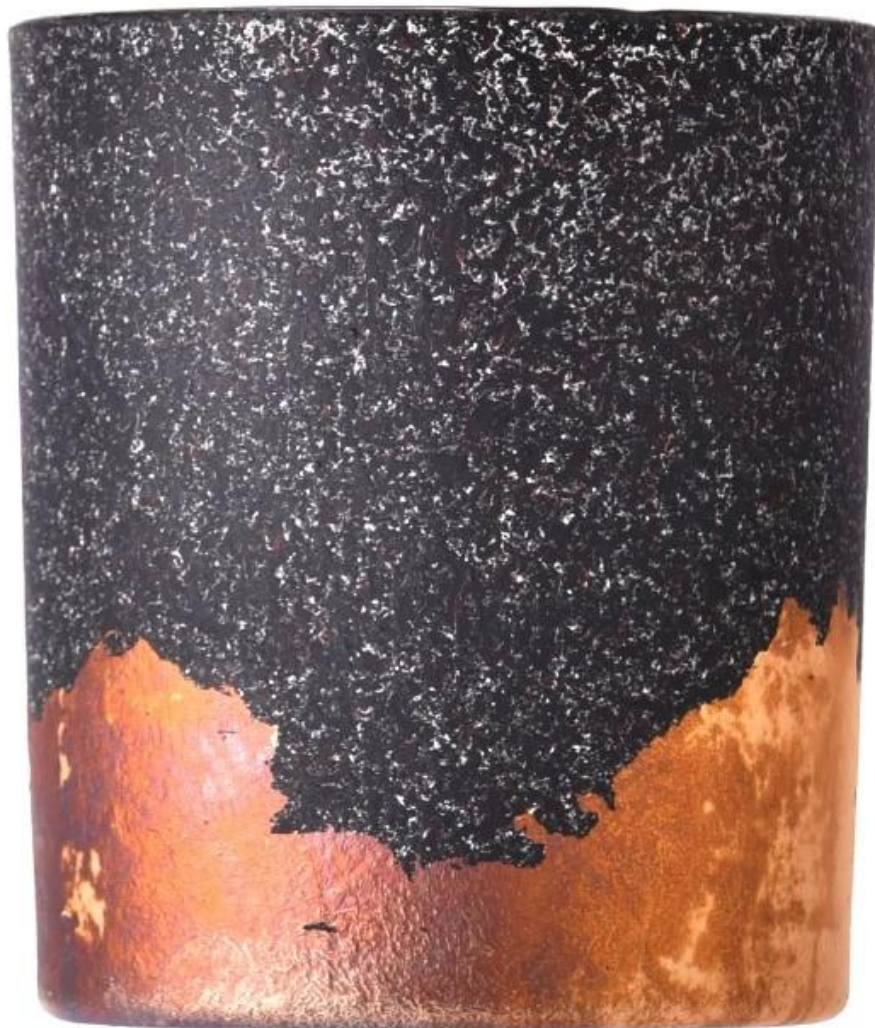

Luxe personnalisé 415 ml en métal noir pot de bougie en verre

Award-winning team of designers has won the trust of many upscale brands like NEST Fragrance. The talented design team is unmatched in China.

Une fois démolie 80 000 pc de navire en verre avec des imperfections à peine visibles.

Description du produit

nom de produit	Luxe personnalisé 415 ml en métal noir <u>pot de bougie en verre</u>
Temps d'échantillonnage	1. 5 jours s'il y a une forme et une taille de verre 2. 15 jours, si vous avez besoin de nouvelles formes et tailles de verre
Mesure	N ° d'article: SGTC23122003 Diamètre supérieur: 88 mm Dia inférieur: 82 mm Hauteur: 100 mm Poids: 330g Capacité: 415 ml
Emballage	Emballage normal, boîte cadeau individuelle, boîte en PVC, boîte à fenêtre, boîte de couleur, boîte blanche, etc.
Délai de livraison	Dans les 35 jours suivant l'échantillon et la commande a confirmé
Trimestre de paiement	30% de dépôt par T / T à l'avance et le solde contre la copie de B / L
Expédition	Par mer, par air, par Express et votre agent d'expédition est acceptable
Occasion d'utilisation	Décoration intérieure, décoration de mariage, faveurs de mariage, amélioration de la décoration,