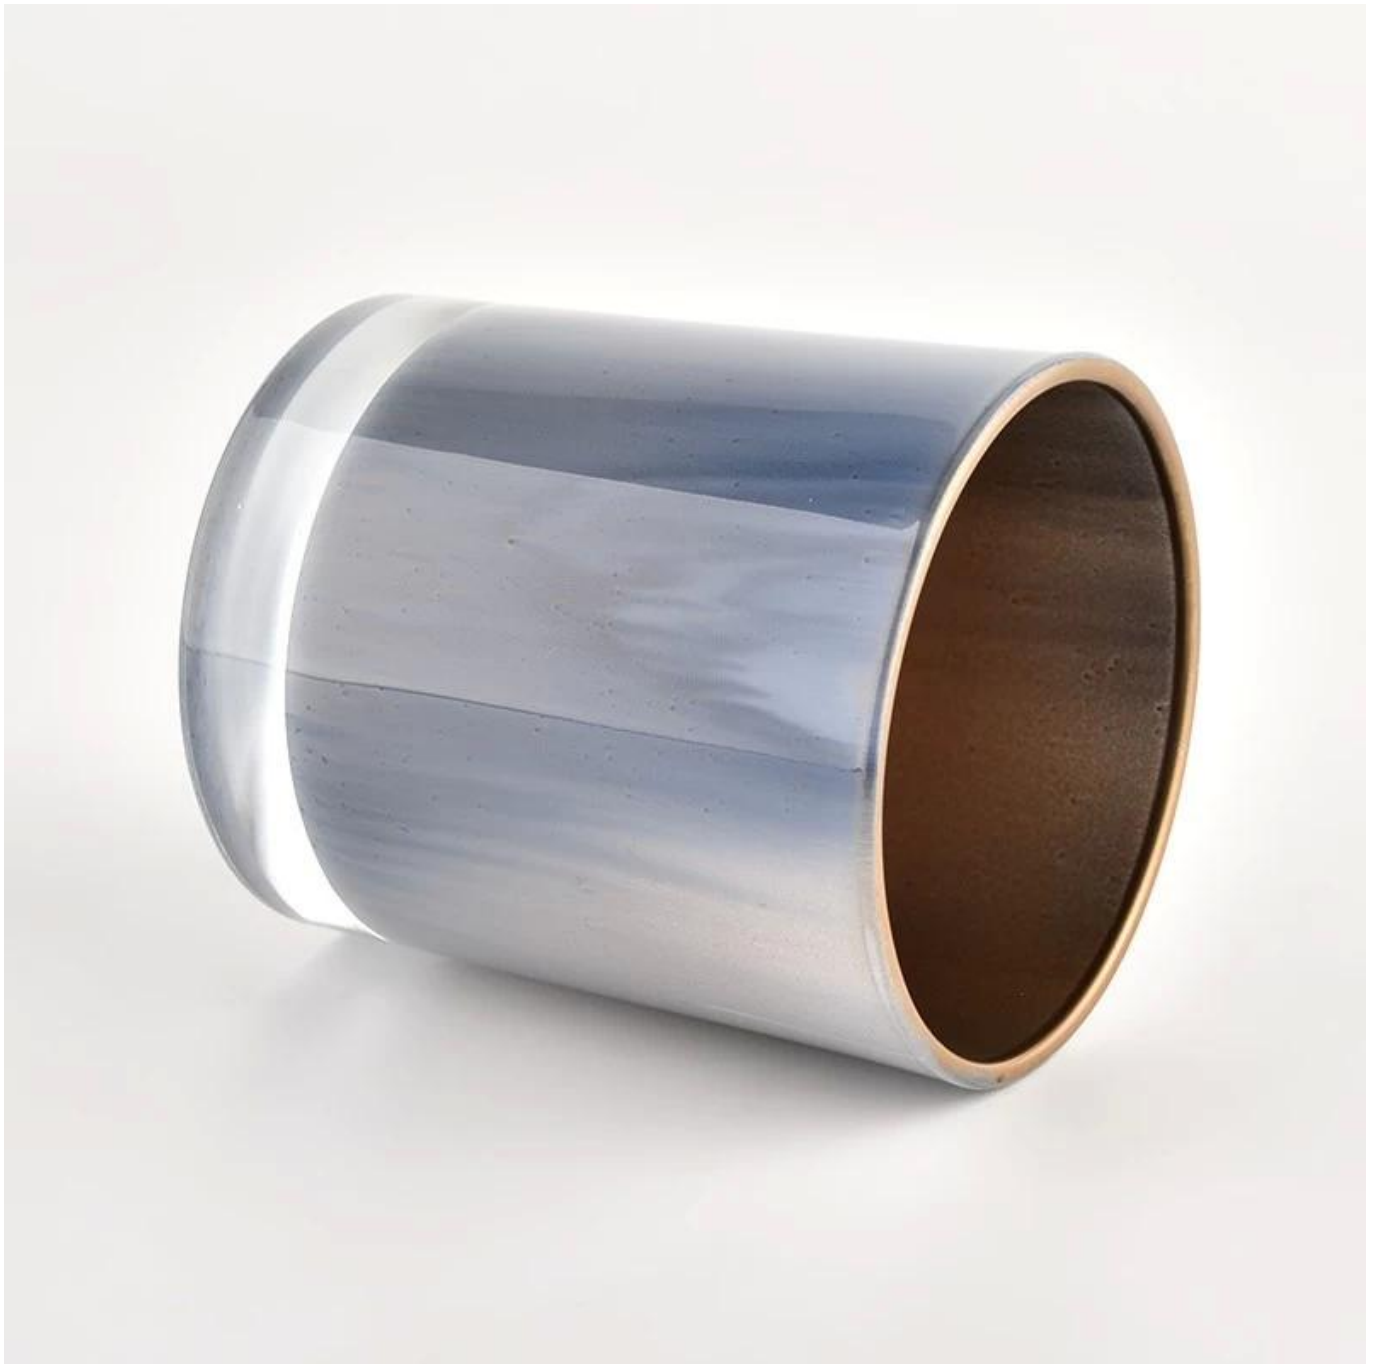

## Description du produit

<b>nom de produit</b>	Luxury Cougeur Cougette Cougette en verre or de bougies intérieures en or
<b>Temps d'échantillonnage</b>	1. 5 jours s'il y a une forme et une taille de verre 2. 15 jours, si vous avez besoin de nouvelles formes et tailles de verre
<b>Mesure</b>	Item non.: SGHL21121515 Top dia: 80 mm Dia inférieur: 74 mm Hauteur: 90 mm Poids: 290g Capacité: 300 ml
<b>Emballage</b>	Emballage normal, boîte cadeau individuelle, boîte en PVC, boîte de fenêtre, boîte de couleur, boîte blanche, etc.
<b>Délai de livraison</b>	Dans les 35 jours suivant l'échantillon et la commande a confirmé
<b>Trimestre de paiement</b>	30% de dépôt par t / t à l'avance et le solde contre la copie de B / L
<b>Expédition</b>	Par mer, par air, par Express et votre agent d'expédition est acceptable
<b>Occasion d'utilisation</b>	Décoration intérieure, décoration de mariage, faveurs de mariage, amélioration de la décoration,

Ce gobelet en verre classique de 10 onces est un choix fantastique pour les bougies coulées à parfum haut de gamme. Il est très polyvalent pour une utilisation dans le cadre de la maison, du restaurant ou du commerce de détail comme gobelet, verre à eau ou comme vase pour les centres de centres de mariage.