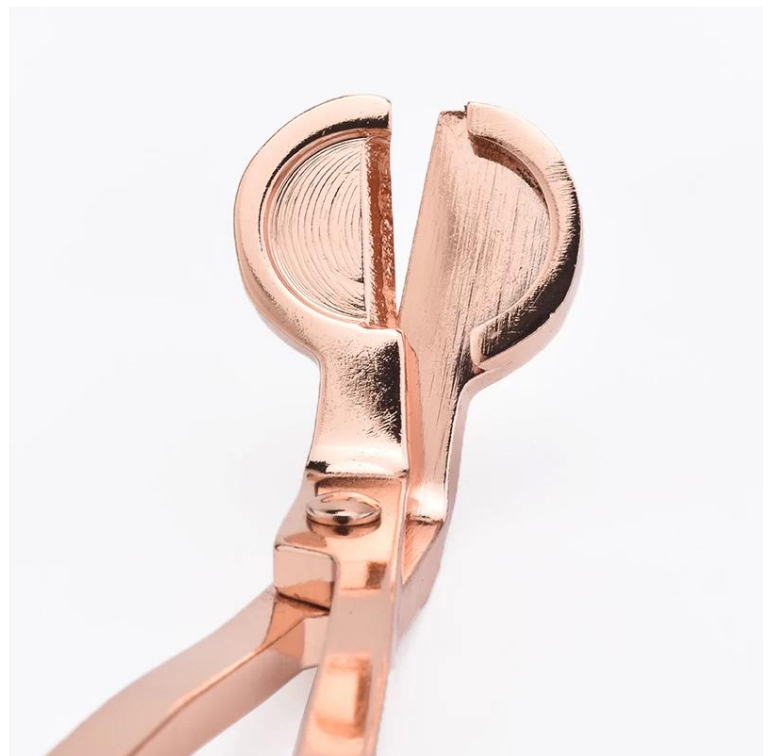

Pourquoi choisir les bougeoirs Sunny Glassware

Avantage de marché unique

- . Focus sur les dessins
- . fournisseur de bougeoirs pour la marque de parfum 80% USA
- . AQL plus 6 normes de contrôle de qualité strictes et ensoleillées
- . Maintenir une qualité cohérente avec l'échantillon et la qualité produit

Sensibilisation au design de cérémonie

- . Conçu par un professionnel primé à SG
- . Reçu un parfum NEST très admirable
- . Cadeau d'ami ou de relation d'affaires
  - . Détente et vie romantique