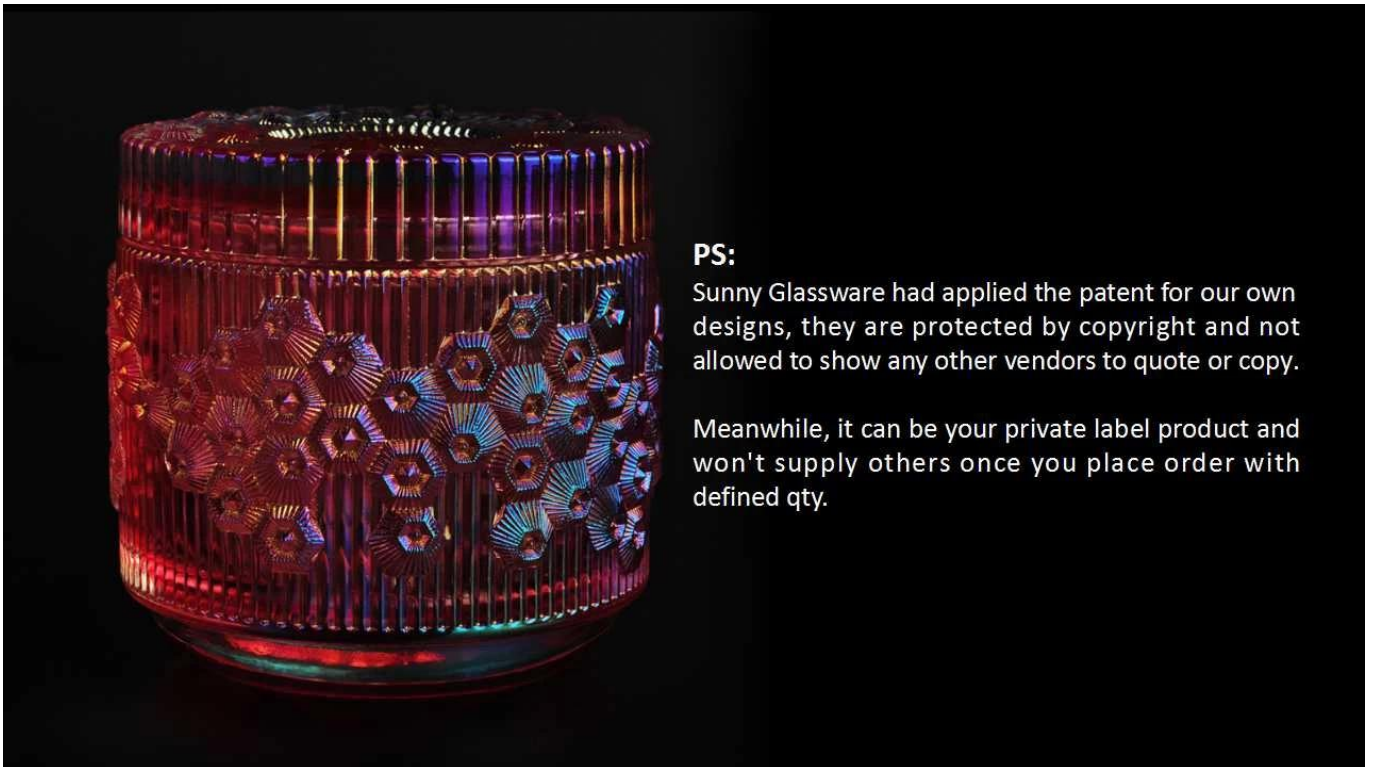

Diamètre supérieur: 95mm
Diamètre inférieur: 192mm
Hauteur: 82mm
Poids: 497g
Capacité: 513ml

Modèles personnalisés et différentes tailles disponibles

Grâce à notre solide soutien, nos clients se développent rapidement, des plus petits laboratoires aux leaders de l'industrie.