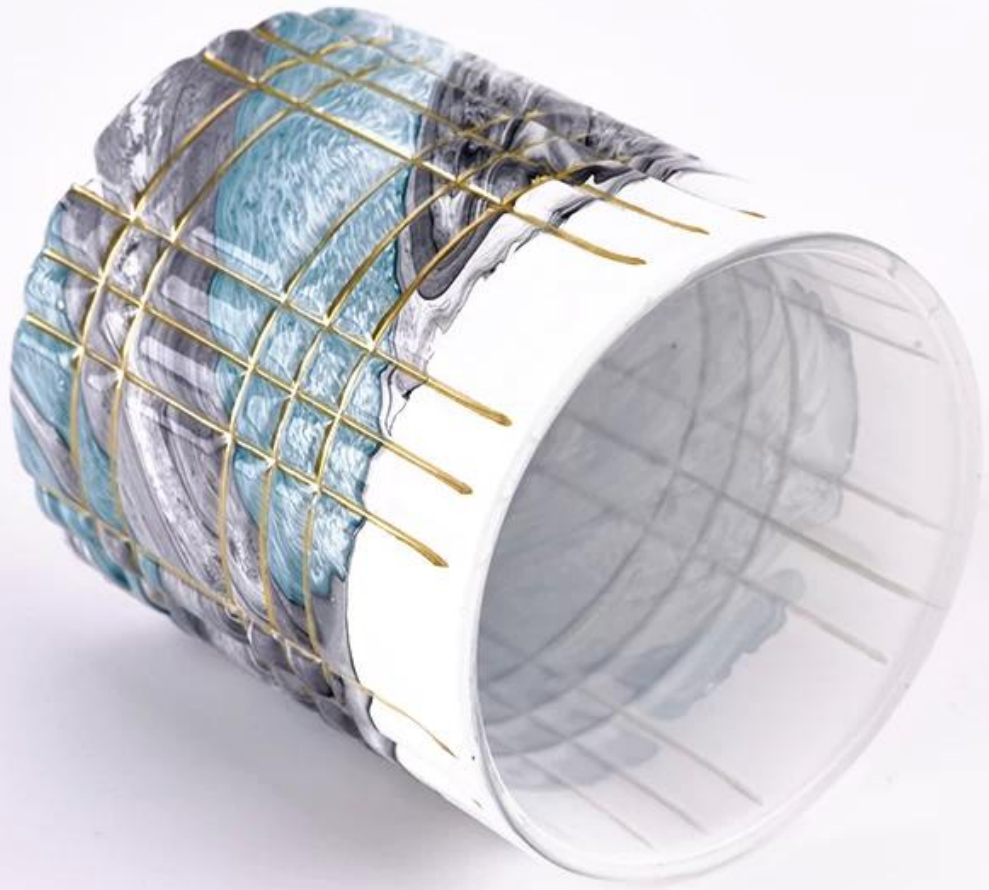

Luxury 10 oz en verre beau motif pots à bougies pour décoration intérieure en gros

Sunny Glasswares passe non seulement les commandes OEM / ODM, mais aide également de nombreuses marques à commencer avec les concepts de produits.

Pourquoi choisir Sunny.

nom de produit	Luxury 10 oz en verre beau motif pots à bougies pour décoration intérieure en gros
----------------	--

Goûter temps	1. 5 jours s'il y a une forme et une taille de verre 2. 15 jours, si vous avez besoin de nouvelles formes et tailles de verre
Mesure	Article: SGTC22111001 Top dia: 79 mm Diamètre inférieur: 76 mm Hauteur: 86 mm Poids: 278g Capacité: 280 ml
Emballage	Emballage normal, boîte cadeau individuelle, boîte en PVC, boîte de fenêtre, boîte de couleur, boîte blanche, etc.
Livraison temps	Dans les 35 jours suivant l'échantillon et la commande a confirmé
Paiement terme	30% de dépôt par t / t à l'avance et le solde contre la copie de B / L
Expédition	Par mer, par air, par Express et votre agent d'expédition est acceptable
Occasion d'utilisation	Décoration intérieure, décoration de mariage, faveurs de mariage, amélioration de la décoration