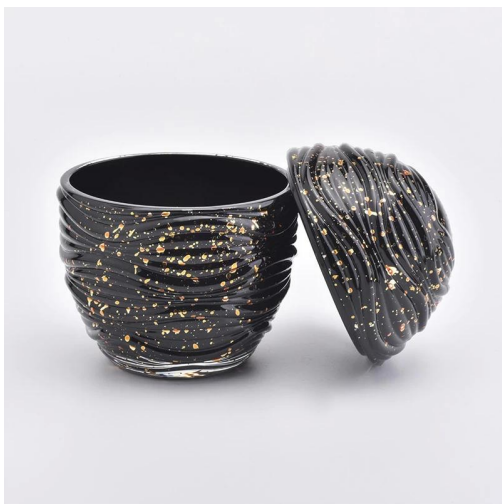

Avantage de marché unique

- . Focus sur les dessins
- . fournisseur de bougeoirs pour la marque de parfum 80% USA
- . AQL plus 6 normes de test de contrôle de qualité strictes et ensoleillées
- . Maintenir une qualité cohérente avec l'échantillon et la qualité produit