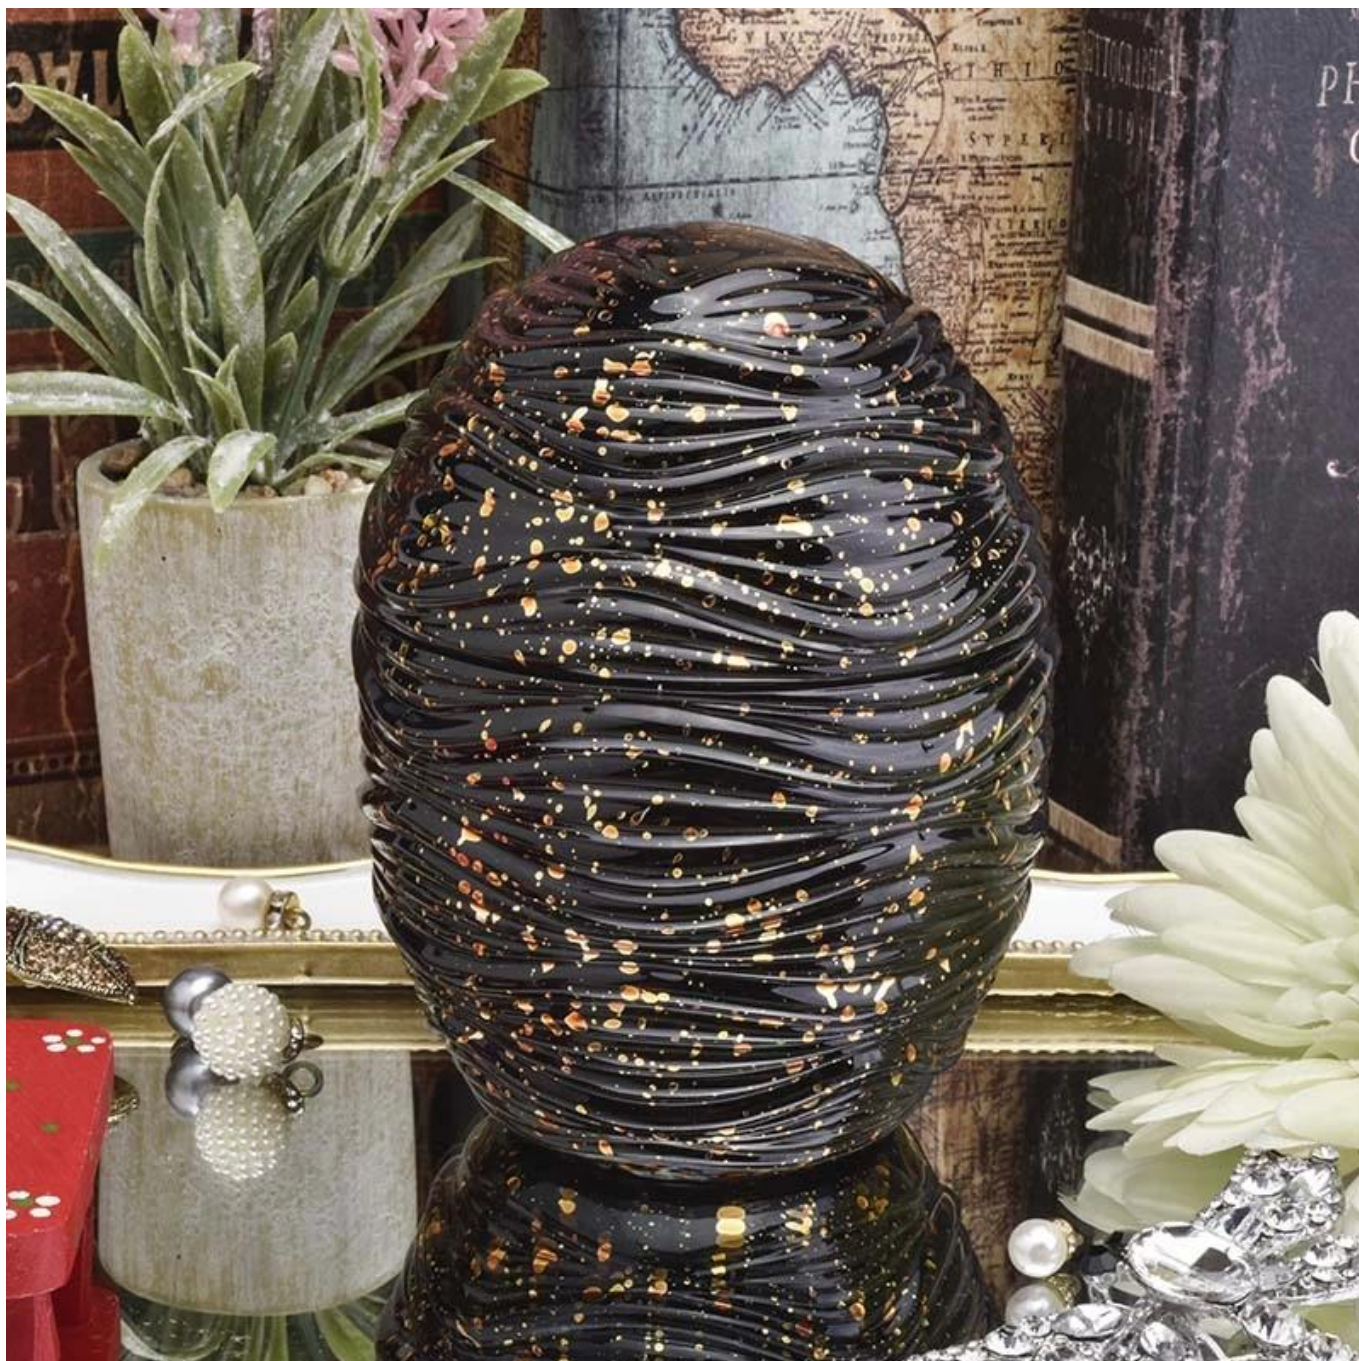

Range of the application