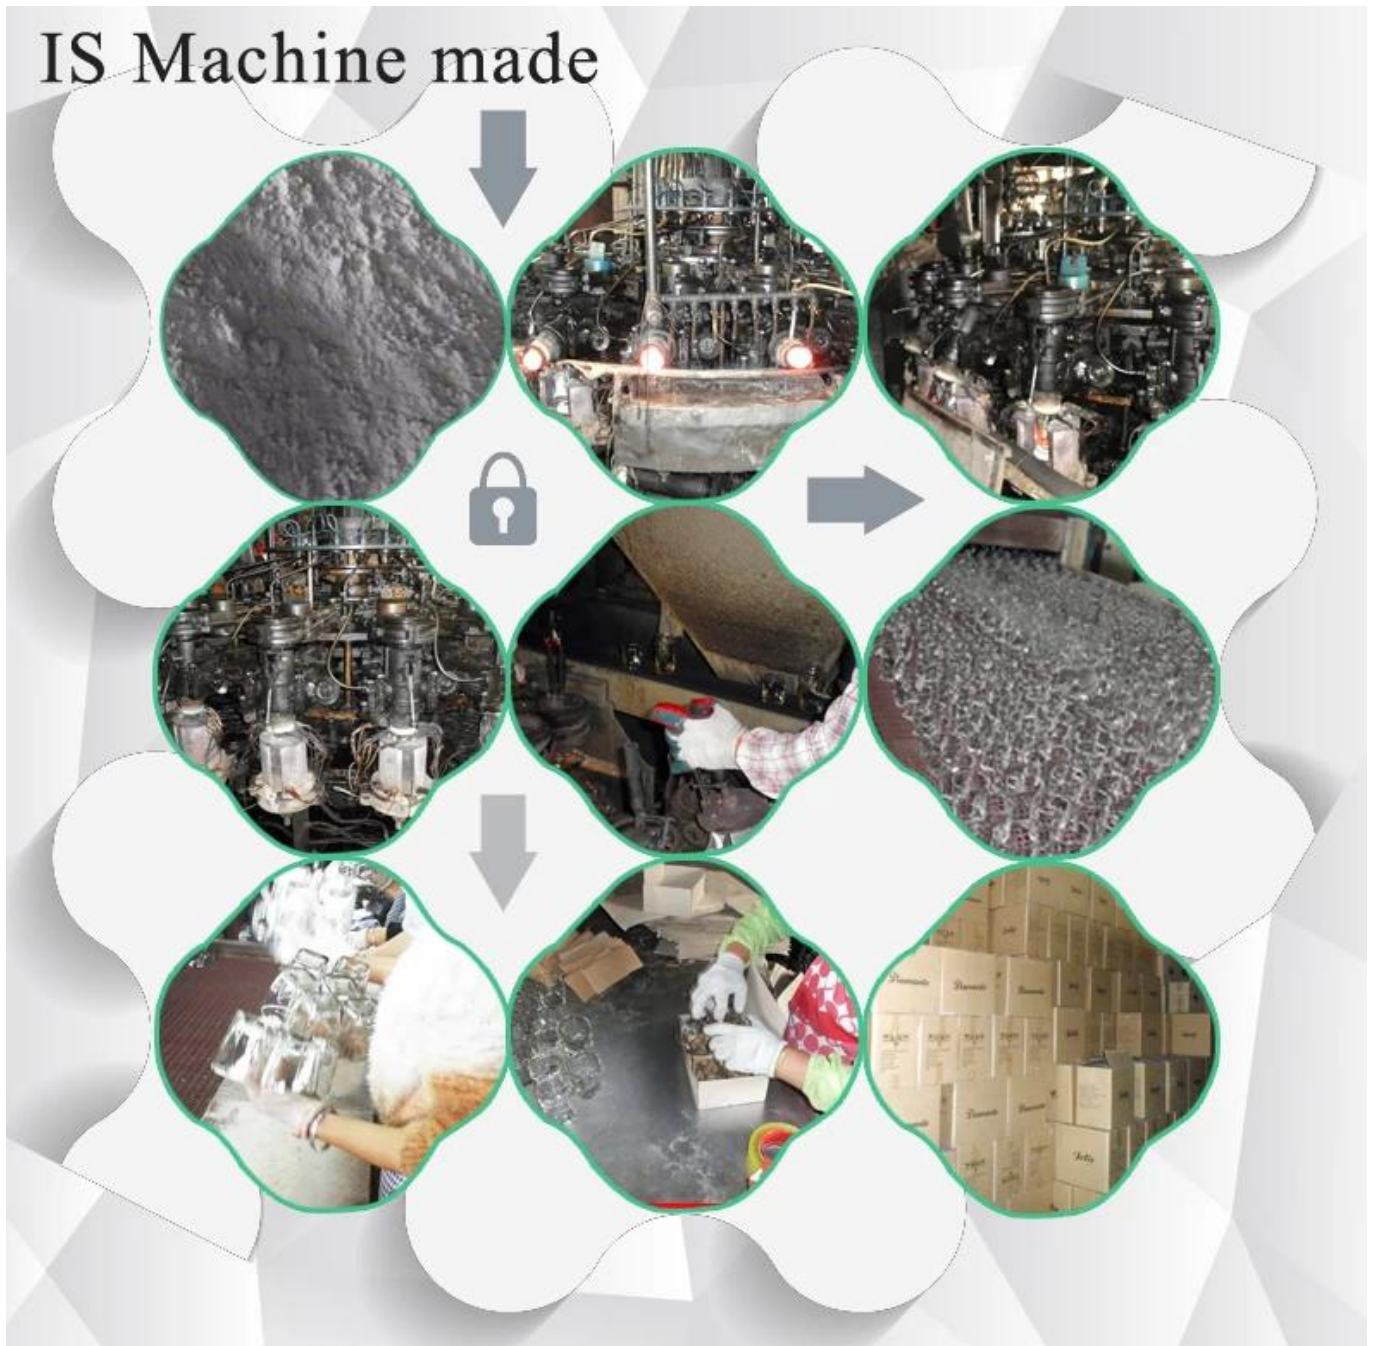

IS Machine made

Contactez nous

Pour des questions fréquemment posées, s'il vous plaît cliquez ici [FAQ](#). Ou bienvenue à me contacter, Kate.