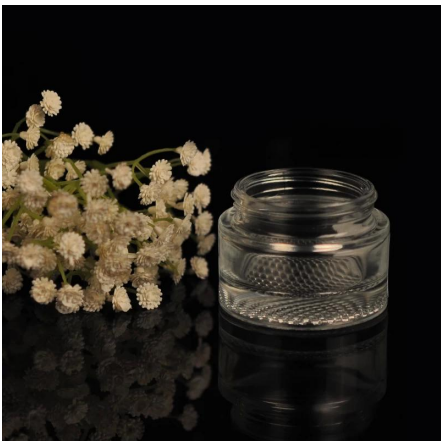

# Irregular Shape Perfume Bottle Chine Fabricant

Product Details	
Numéro d'article	SGCJ15100801
Matériel	High Glass Blanc
Artisanat	machine IS
Temps d'échantillonnage	1. 5 jours s'il est EXISTANT de cette conception. 2. 10 jours, si vous avez besoin d'une nouvelle conception ou de la taille.
Principaux usages	<a href="#">Haute qualité cosmétique en verre et le récipient de parfum</a>
Caractéristiques	1. Eco-friendly 2. Test Rencontrez LFGB, SGS, UE. 3. La taille et la conception sur mesure sont disponibles.

## Descriptions

---

- Personnalisé parfum en verre bouteille  
2. forme irrégulière rend unique.

Everything is going on, but don't give up trying.

More Product Pictures

  
[Similar Products Link](#)