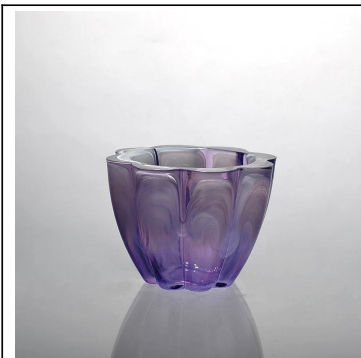

### Product Details

	Aucune itme	SGLYP15010508
	Taille	T: 66mm; B: 41mm; H: 63mm; W: 260g
	Capacité	100ml
	Matériel	Hight verre blanc
	Artisanat	Fait à la machine
	Échantillon	1.5-7days si au existent forme ou la taille des produits; 2,15 jours si besoin d'une nouvelle forme ou la taille des produits
	Conditions de règlement	Dépôt de 30% par T / T à l'avance et l'équilibre contre la copie de B / L
	Certification	ASTM; ISO9001
	Pour votre choix	1, de préférence l'impression de logo disponible 2, de préférence de couleur peinte, givré, la galvanoplastie, logo laser pour la finition sont disponibles 3, emballage spécial comme pellicule rétractable, boîte-cadeau de couleur, boîte blanche ou l'emballage de sécurité normale sont disponibles 4, une forme quelconque, réunion de la taille de votre besoin

### More Product Pictures

T:66mm

H:63mm

B:41mm

Similar Products Link

Office & Sample Room

Factory Show