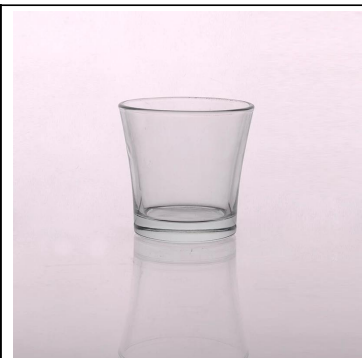

### Product Details

	Aucune itme	SGLYP15010508
	Taille	T: 66mm; B: 41mm; H: 63mm; W: 260g
	Capacité	100ml
	Matériel	Hight verre blanc
	Artisanat	Fait à la machine
	Échantillon	1.5-7days si au existent forme ou la taille des produits; 2,15 jours si besoin d'une nouvelle forme ou la taille des produits
	Conditions de règlement	Dépôt de 30% par T / T à l'avance et l'équilibre contre la copie de B / L
	Certification	ASTM; ISO9001
	Pour votre choix	1, de préférence l'impression de logo disponible 2, de préférence de couleur peinte, givré, la galvanoplastie, logo laser pour la finition sont disponibles 3, emballage spécial comme pellicule rétractable, boîte-cadeau de couleur, boîte blanche ou l'emballage de sécurité normale sont disponibles 4, une forme quelconque, réunion de la taille de votre besoin

### More Product Pictures

T:66mm

H:63mm

B:41mm

Similar Products Link

Office & Sample Room

Factory Show