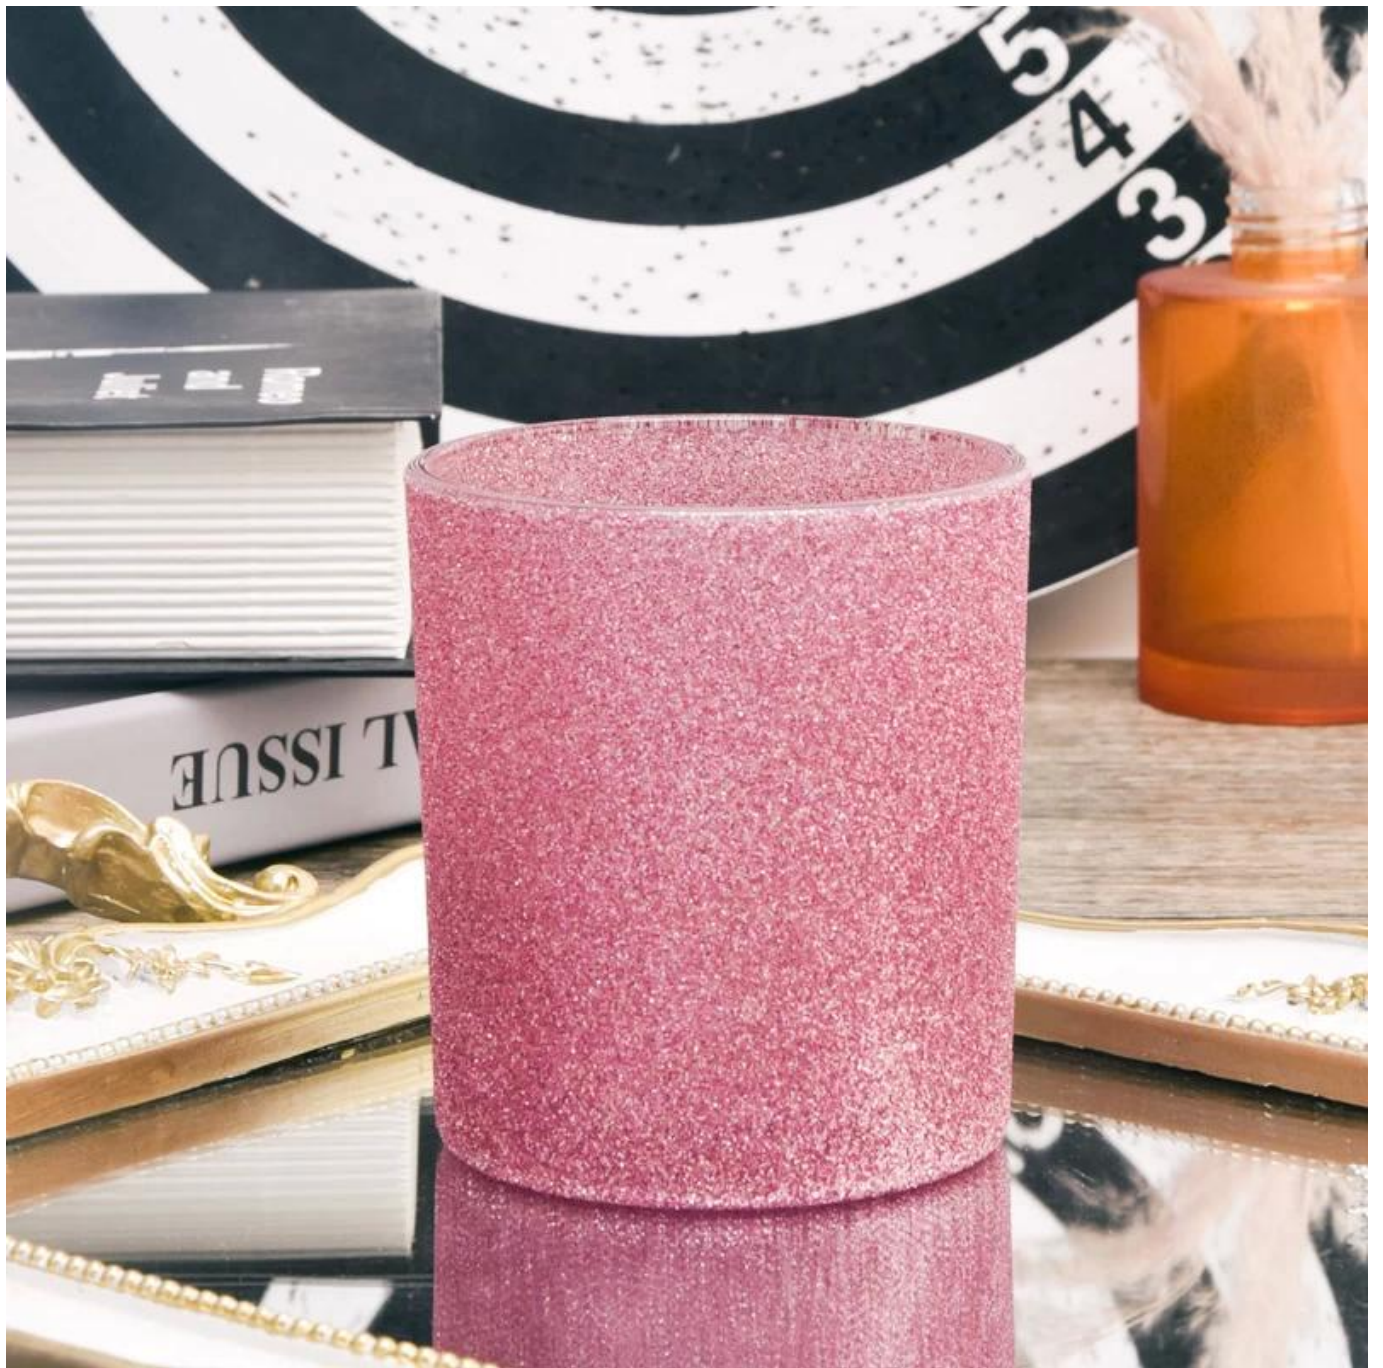

Pourquoi choisir Sunny.

nom de produit	Vente chaude 10 oz Frost Pink Glass Candle Fournisseur de navires vides
----------------	--

Goûter temps	1. 5 jours s'il y a une forme et une taille de verre 2. 15 jours, si vous avez besoin de nouvelles formes et tailles de verre
Mesure	Article: SGZT22090122 Top dia: 80 mm Dia inférieur: 75 mm Hauteur: 90 mm Poids: 250g Capcity: 318 ml
Emballage	Emballage normal, boîte cadeau individuelle, boîte en PVC, boîte de fenêtre, boîte de couleur, boîte blanche, etc.
Livraison temps	Dans les 35 jours suivant l'échantillon et la commande a confirmé
Paiement terme	30% de dépôt par t / t à l'avance et le solde contre la copie de B / L
Expédition	Par mer, par air, par Express et votre agent d'expédition est acceptable
Occasion d'utilisation	Décoration intérieure, décoration de mariage, faveurs de mariage, amélioration de la décoration