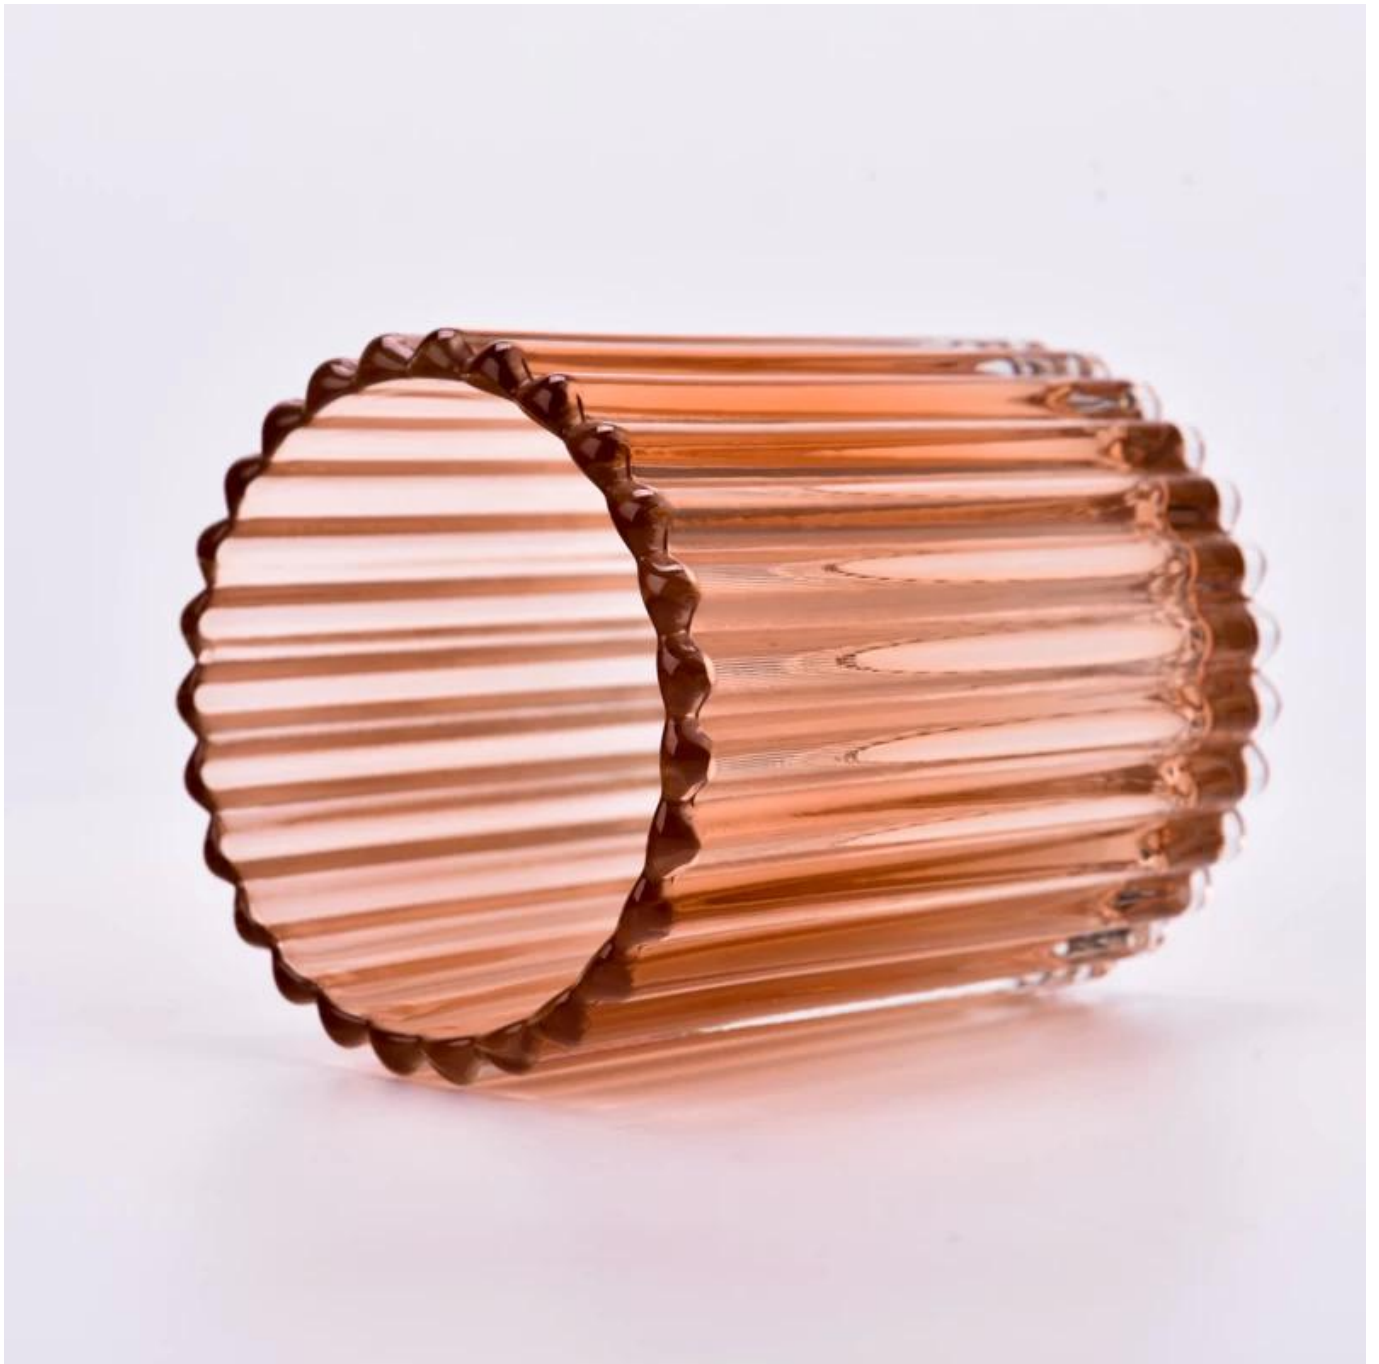

## Description du produit

<b>nom de produit</b>	Vente chaude et en verre personnalisé en verre de cande
<b>Temps d'échantillonnage</b>	1. 5 jours s'il y a une forme et une taille de verre 2. 15 jours, si vous avez besoin de nouvelles formes et tailles de verre
<b>Mesure</b>	<b>N ° d'article:</b> SGCX23042724 Top dia: 79 mm Dia inférieur: 74 mm Hauteur: 100 mm Poids: 318G Capacité: 296 ml
<b>Emballage</b>	Emballage normal, boîte cadeau individuelle, boîte en PVC, boîte à fenêtre, boîte de couleur, boîte blanche, etc.
<b>Délai de livraison</b>	Dans les 35 jours suivant l'échantillon et la commande a confirmé
<b>Trimestre de paiement</b>	30% de dépôt par T / T à l'avance et le solde contre la copie de B / L
<b>Expédition</b>	Par mer, par air, par Express et votre agent d'expédition est acceptable
<b>Occasion d'utilisation</b>	Décoration intérieure, décoration de mariage, faveurs de mariage, amélioration de la décoration,

Verre transparent composé, les murs extérieurs de ces **Pots de bougie en verre** Agissez comme une fenêtre pour afficher vos magnifiques bougies parfumées.

**Pots de bougie en verre** Affiche brillamment des bougies colorées. Utilisez vos talents créatifs pour faire des pièces maîtresses élégantes pour les mariages, les tables à manger ou n'importe quelle zone nécessitant un bel éclairage de bougies.