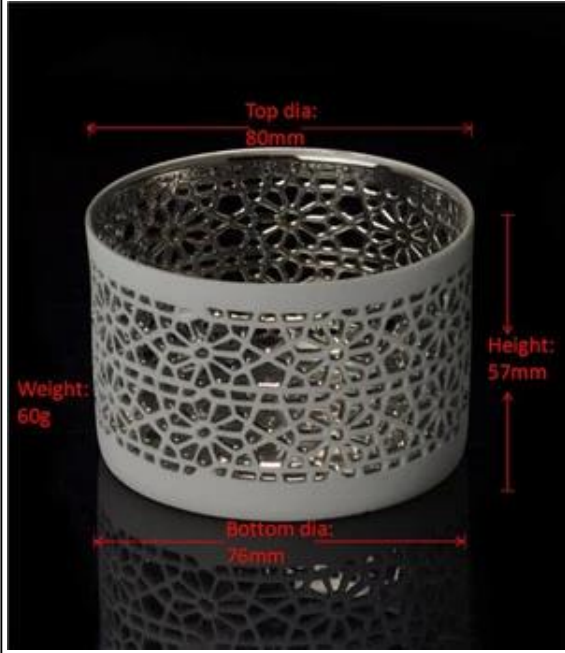

# Les séries homologues cylindre rond bougeoir en céramique

Ceramic candle holder

**S** SUNNY

美 阳 玻 璃

Item No.: SGJH15112207

Item No.: SGJH15112208

Item No.: SGJH15112209

Product Details

Nom de l'élément	<a href="#">Les séries homologues cylindre rond bougeoir en céramique</a>
Numéro d'article.	SGJH15112211
Taille	Diamètre supérieur : 80mm * diamètre bas : 76mm hauteur : 57mm
Poids	50D
Temps d'échantillon	1,5 jour d'exister dans la forme et la taille des produits 02:15 jours si vous avez besoin de nouvelle forme et la taille des produits
D'emballage	Sécurité emballage normal 24pcs / 36pcs / 48pcs par carton exportation etc. avec séparateur d'oeuf
MOQ	10, 000pcs
Délai de livraison	Dans les 35 jours après l'ordre confirmé
Conditions de paiement	dépôt de 30 % par T / T à l'avance, le solde après copie de B / L
Caractéristique du produit	<ol style="list-style-type: none"> <li>1. haute qualité et des prix compétitifs</li> <li>2. rencontrer FDA, GV, LFGB tester etc.</li> <li>3. Eco-friendly</li> <li>4. largement s'applique au mariage, groupe, maison, bar etc..</li> <li>5. fait à la machine</li> </ol>

More Product Pictures

Similar Products Link

Product display

Candle Holder

Glass Tumbler

Glass Jar

Double Wall Glass

Wine Glass