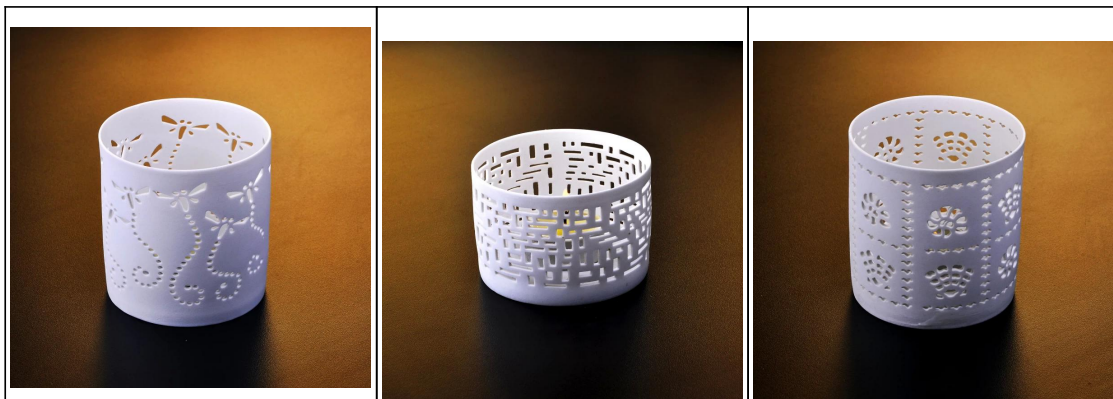

Evider récipient en céramique de la bougie

Product Details

	Nom de l'article	Evider récipient en céramique de la bougie
	Article n °	SGJH001
	Taille	T: 82mm * B: 78mm * H: 55mm
	Marque	Ensoleillé Verrerie
	Temps d'échantillonnage	1,5 jours si au existent forme et la taille des produits 2,15 jours si besoin d'une nouvelle forme et la taille des produits
	Emballage	Emballage normal de sécurité 24pcs / 36pcs / 48pcs etc. par carton d'exportation avec séparateur d'oeuf
	MOQ	5000pcs
	Délai de livraison	Dans les 35 jours après l'ordre confirmé
	Modalités de paiement	Dépôt de 30% par T / T à l'avance, l'équilibre après avoir montré la copie de B / L
	Caractéristique du produit	1.Highquality et les prix compétitifs 2.Meet FDA, SGS, le test de LFGB etc. 3.Eco-friendly 4. Largement appliquer au mariage, fête, la maison, bar, etc. 5.Machine fait

More Product Pictures

[Similar Products Link](#)

Office & Sample Room

Factory Show

Spray colour

Pour plus d'information, s'il vous plaît visitez notre site Web: www.okcandle.com