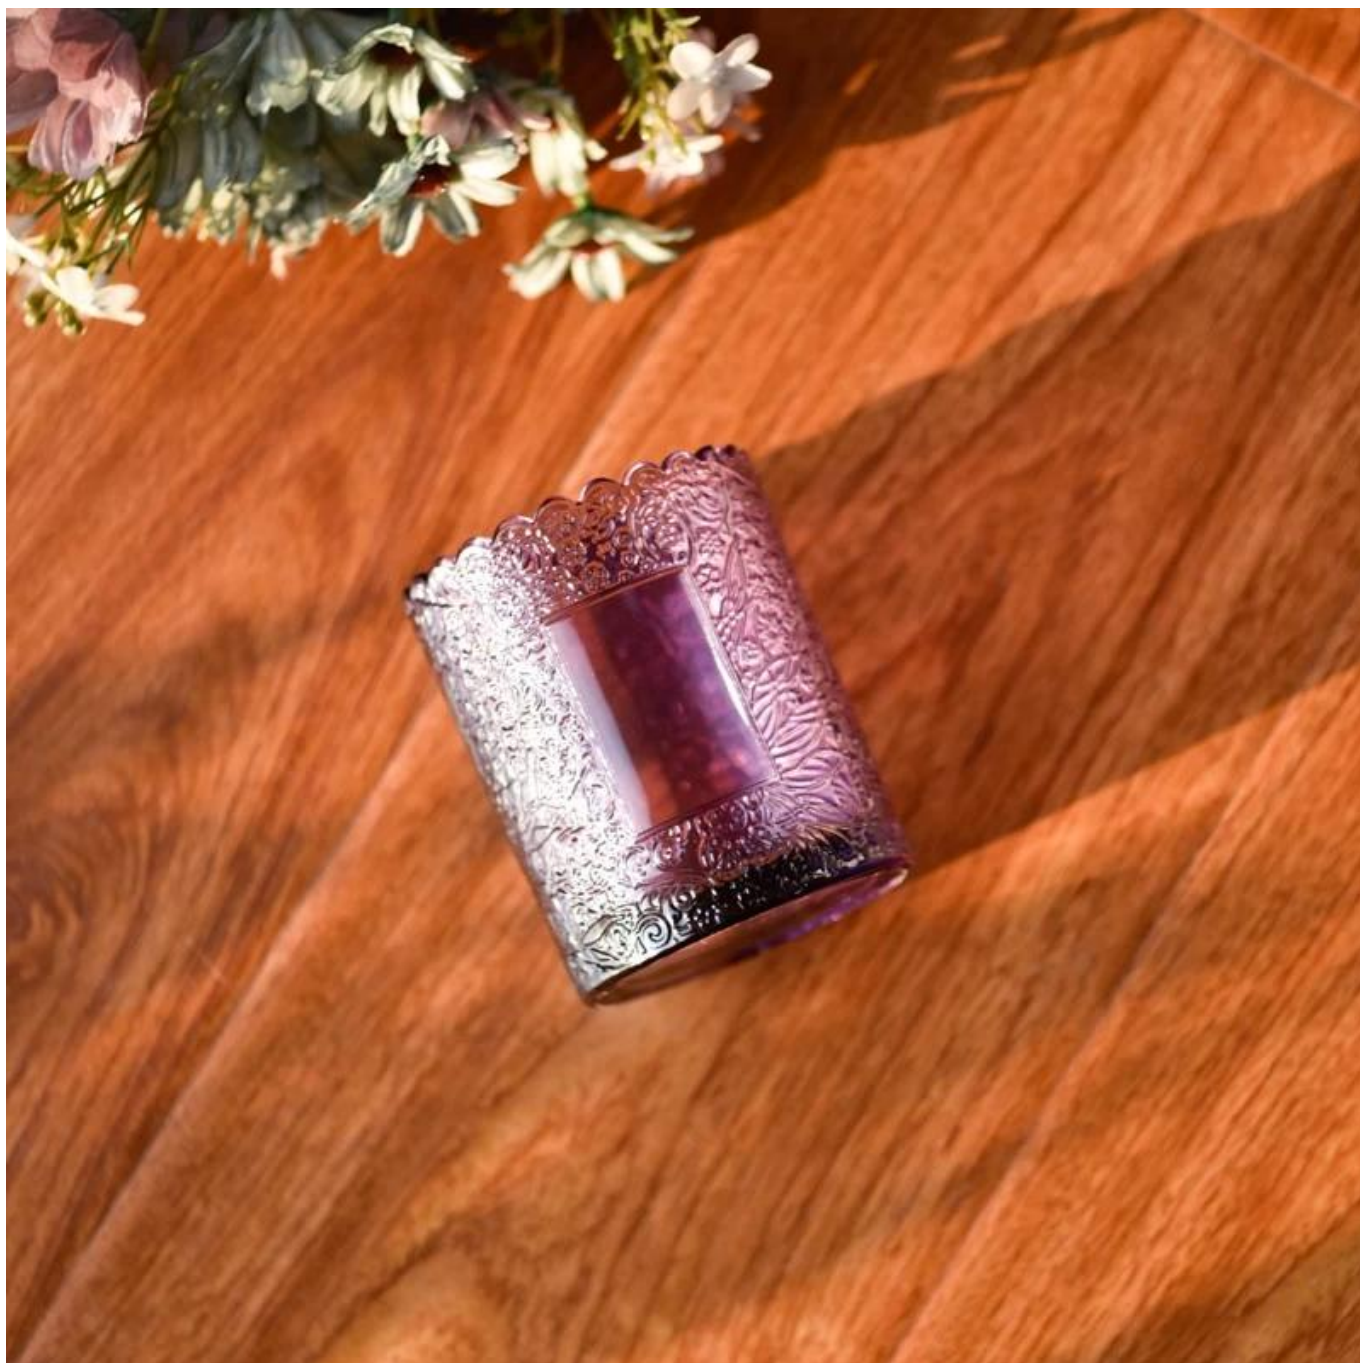

Large gamme d'applications