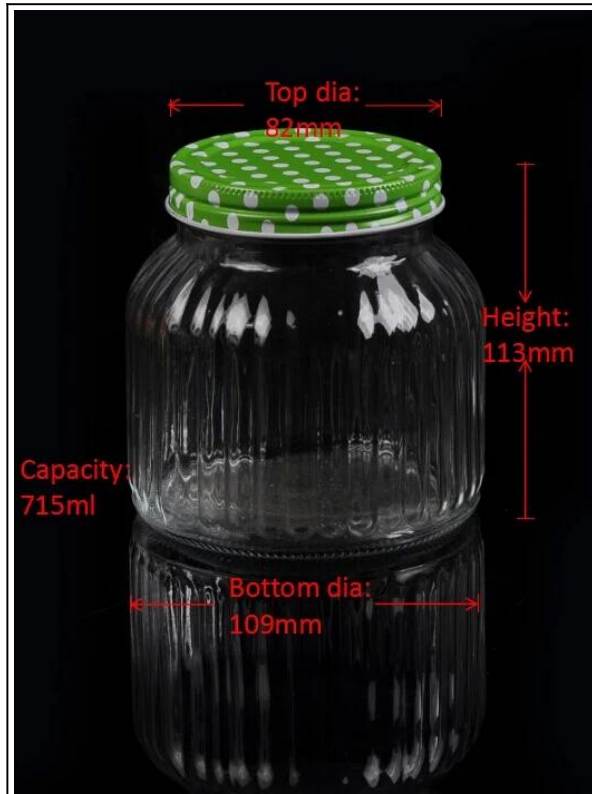

Hermétique verre Bocaux

Product Details

Nom de l'article	Hermétique verre Bocaux
Article n °	SGWJ15081504
Taille	Top dia: 82mm * Bottom dia: 109mm * Hauteur: 113mm
Poids	363g
Temps d'échantillonnage	1,5 jours si au existent forme et la taille des produits 2,15 jours si besoin d'une nouvelle forme et la taille des produits
Emballage	Emballage normal de sécurité 24pcs / 36pcs / 48pcs etc. par carton d'exportation avec séparateur d'oeuf
MOQ	20,000pcs
Heure de livraison	Dans les 35 jours après l'ordre confirmé
Modalités de paiement	Dépôt de 30% par T / T à l'avance, l'équilibre après avoir montré la copie de B / L
Caractéristique du produit	1.Highquality et les prix compétitifs 2.Meet FDA, SGS, le test de LFGB etc. 3.Eco-friendly 4. Largement appliquer au mariage, fête, la maison, bar, etc. 5.Machine fait