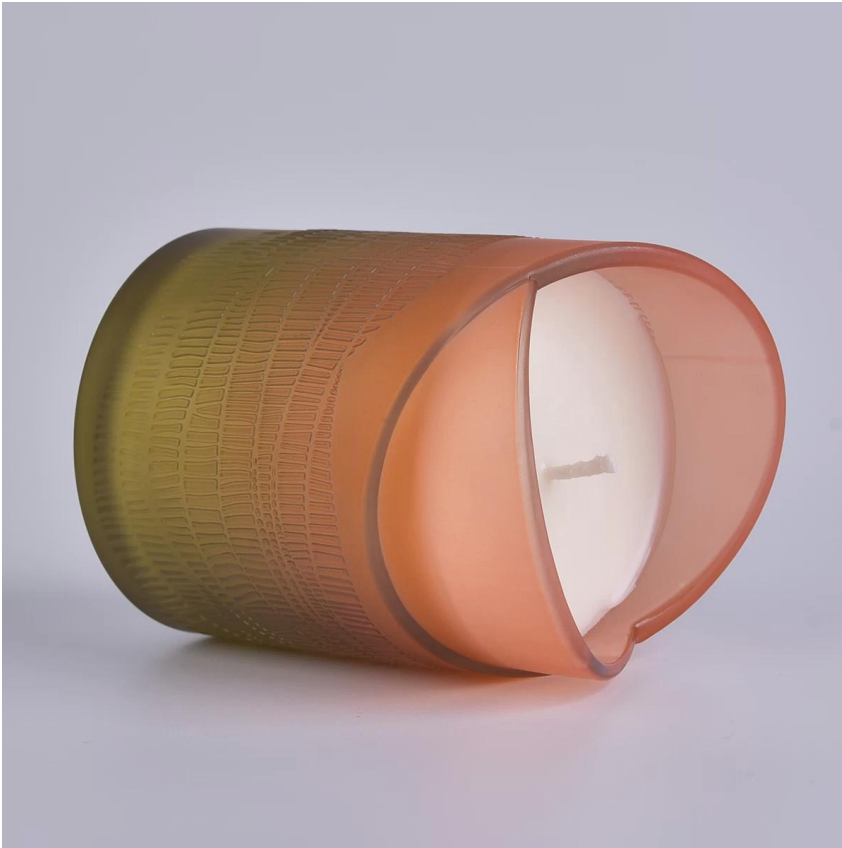

Bougeoir en verre en forme de coeur

Pot de bougie en verre galvanisé de luxe pour les décorations d'intérieur et les décorations d'hôtels.

Sunny Glassware passe non seulement des commandes OEM / ODM, mais aide également de nombreuses marques à démarrer avec des concepts de produits.

La conception de taille flexible peut se développer rapidement votre marché

Diamètre supérieur: 88 mm
Diamètre inférieur: 83 mm
Hauteur: 100 mm
Poids: 400g
Capacité: 395 ml

Nous transformons vos idées en produits parfumés créatifs et les vendons sur le marché local.

caractéristiques du produit

1. Flacon de parfum en verre de décoration pour la maison de haute qualité.
2. Convient pour une utilisation à l'hôtel, mariage, etc.
3. Rencontrez les caractéristiques du produit de test ASTM.