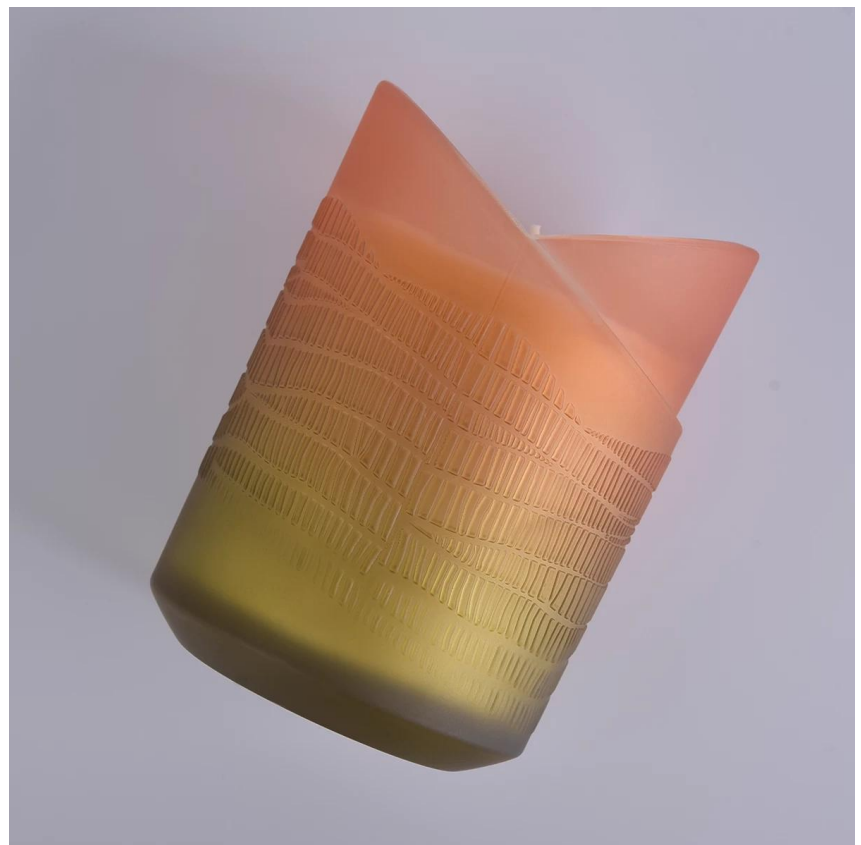

Bougeoir en verre en forme de coeur

Pot de bougie en verre galvanisé de luxe pour les décorations d'intérieur et les décorations d'hôtels.

Sunny Glassware passe non seulement des commandes OEM / ODM, mais aide également de nombreuses marques à démarrer avec des concepts de produits.

La conception de taille flexible peut se développer rapidement votre marché

Diamètre supérieur: 88 mm
Diamètre inférieur: 83 mm
Hauteur: 100 mm
Poids: 400g
Capacité: 395 ml

Nous transformons vos idées en produits parfumés créatifs et les vendons sur le marché local.

caractéristiques du produit

1. Flacon de parfum en verre de décoration pour la maison de haute qualité.
2. Convient pour une utilisation à l'hôtel, mariage, etc.
3. Rencontrez les caractéristiques du produit de test ASTM.