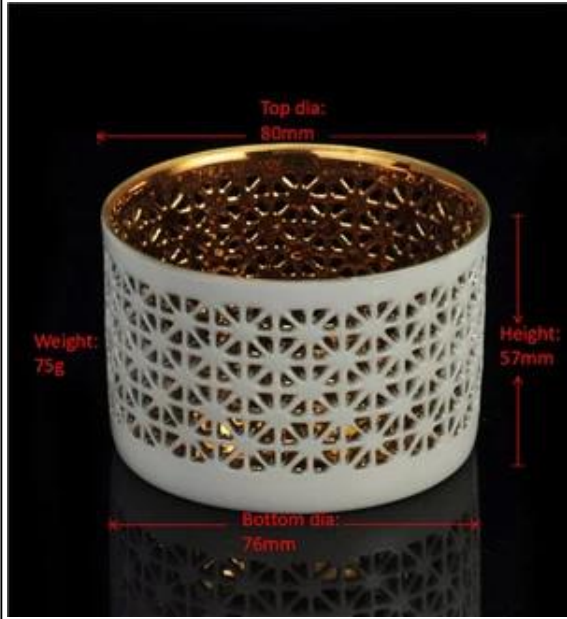

Cylindre doré rond bougeoir en céramique émaillée

Ceramic candle holder

S SUNNY

美 阳 玻 璃

Gold/White

Gold/Gold

Silvery/White

Item No.: SGJH15112207

Item No.: SGJH15112208

Item No.: SGJH15112209

Product Details

Nom de l'élément	Cylindre doré rond bougeoir en céramique émaillée
Numéro d'article.	SGJH15112210
Taille	Diamètre supérieur : 80mm * diamètre bas : 76mm hauteur : 57mm
Poids	55 %
Temps d'échantillon	1,5 jour d'exister dans la forme et la taille des produits 02:15 jours si vous avez besoin de nouvelle forme et la taille des produits
D'emballage	Sécurité emballage normal 24pcs / 36pcs / 48pcs par carton exportation etc. avec séparateur d'oeuf
MOQ	10, 000pcs
Délai de livraison	Dans les 35 jours après l'ordre confirmé
Conditions de paiement	dépôt de 30 % par T / T à l'avance, le solde après copie de B / L
Caractéristique du produit	<ol style="list-style-type: none"> 1. haute qualité et des prix compétitifs 2. rencontrer FDA, GV, LFGB tester etc. 3. Eco-friendly 4. largement s'applique au mariage, groupe, maison, bar etc.. 5. fait à la machine

Similar Products Link

Product display

Candle Holder

Glass Tumbler

Glass Jar

Double Wall Glass

Wine Glass

Glass Bowl