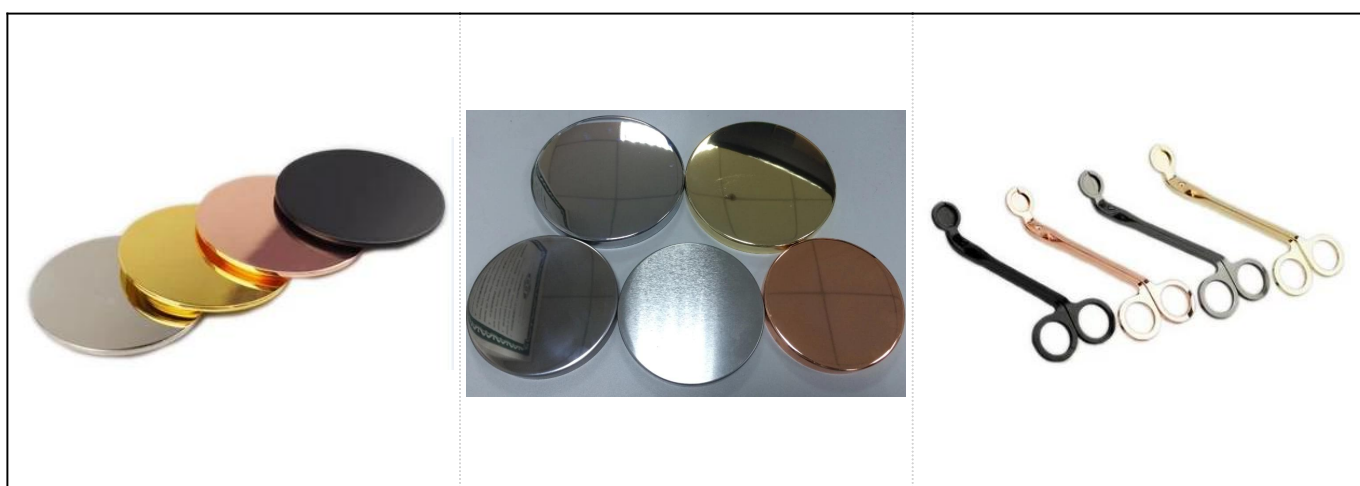

Accessoires assortis: