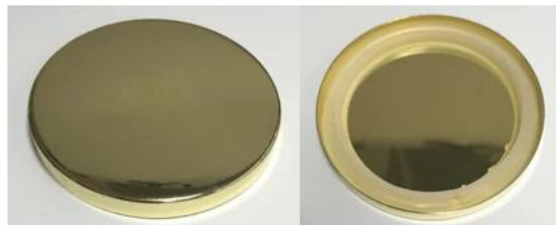

La conception de taille flexible permet à votre marché de croître rapidement

N ° de l'article: SGL19052916

Diamètre: 89 mm

Hauteur: 10 mm

Poids: 41g

MOQ: 5000pcs

Conceptions personnalisées et différentes tailles disponibles

Grâce à notre solide soutien, nos clients se développent rapidement, des petits laboratoires aux leaders de l'industrie.

Stainless steel candle lids

gold color