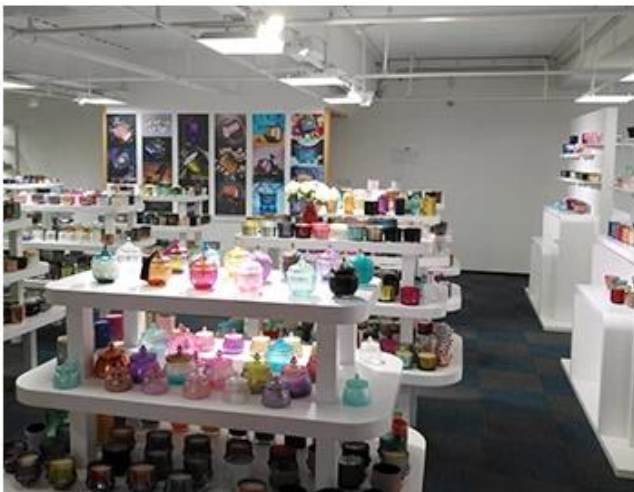

Wooden case

Office & Sample Room

Nous avons acheté un bureau international de 1 800 mètres carrés à Shenzhen.

Affichage de la salle d'échantillons

Meiyang Glass offre plus que juste **La salle d'échantillonnage de Shenzhen a 5000 pièces** Un large éventail d'options. Il a gagné une grosse carte [Avis des clients](#). Bienvenue au bureau de Shenzhen! L'image est la suivante **Juste une partie de nos bougeoirs design** Bienvenue au bureau de Shenzhen pour trouver votre favori, cela vous apportera beaucoup de surprises, car il est difficile de trouver un tel autre fournisseur en Chine.

SAMPLE ROOM

There are more than 5000 products in
sample room of Sunny Glassware
for your reference. No second Co. in China!

Factory Show

Vous trouverez ci-dessous des photos des principales transactions en ligne. Pour plus d'informations sur l'usine, veuillez consulter: [Visite de l'usine](#)