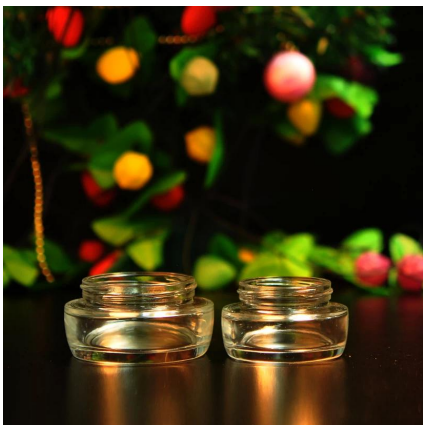

### Product Details

	Aucune itme	SGJR15060801
	Taille	T: 34mm; B: 32mm; Max Dia: 51mm; H: 48mm
	Capacité	40ml
	Matériel	Hight verre blanc
	Artisanat	Machine
	Échantillon	7 jours
	Conditions de règlement	Dépôt de 30% par T / T à l'avance et le solde après avoir montré la copie de B / L.
	utiliser	stock pour la crème
	Pour votre choix	1, de préférence l'impression de logo sur le corps de verre 2, de préférence de couleur peinte, givré, la galvanoplastie, logo laser pour la finition 3, emballage spécial comme pellicule rétractable, boîte-cadeau de couleur, boîte blanche, etc. 4, de préférence forme, la taille répondre à votre besoin

### More Product Pictures

Similar Products Link

Bouteille en verre de  
crème cosmétique

Ronde transparente  
bouteille de parfum en  
verre

transprent gros parfum de  
bouteille en verre