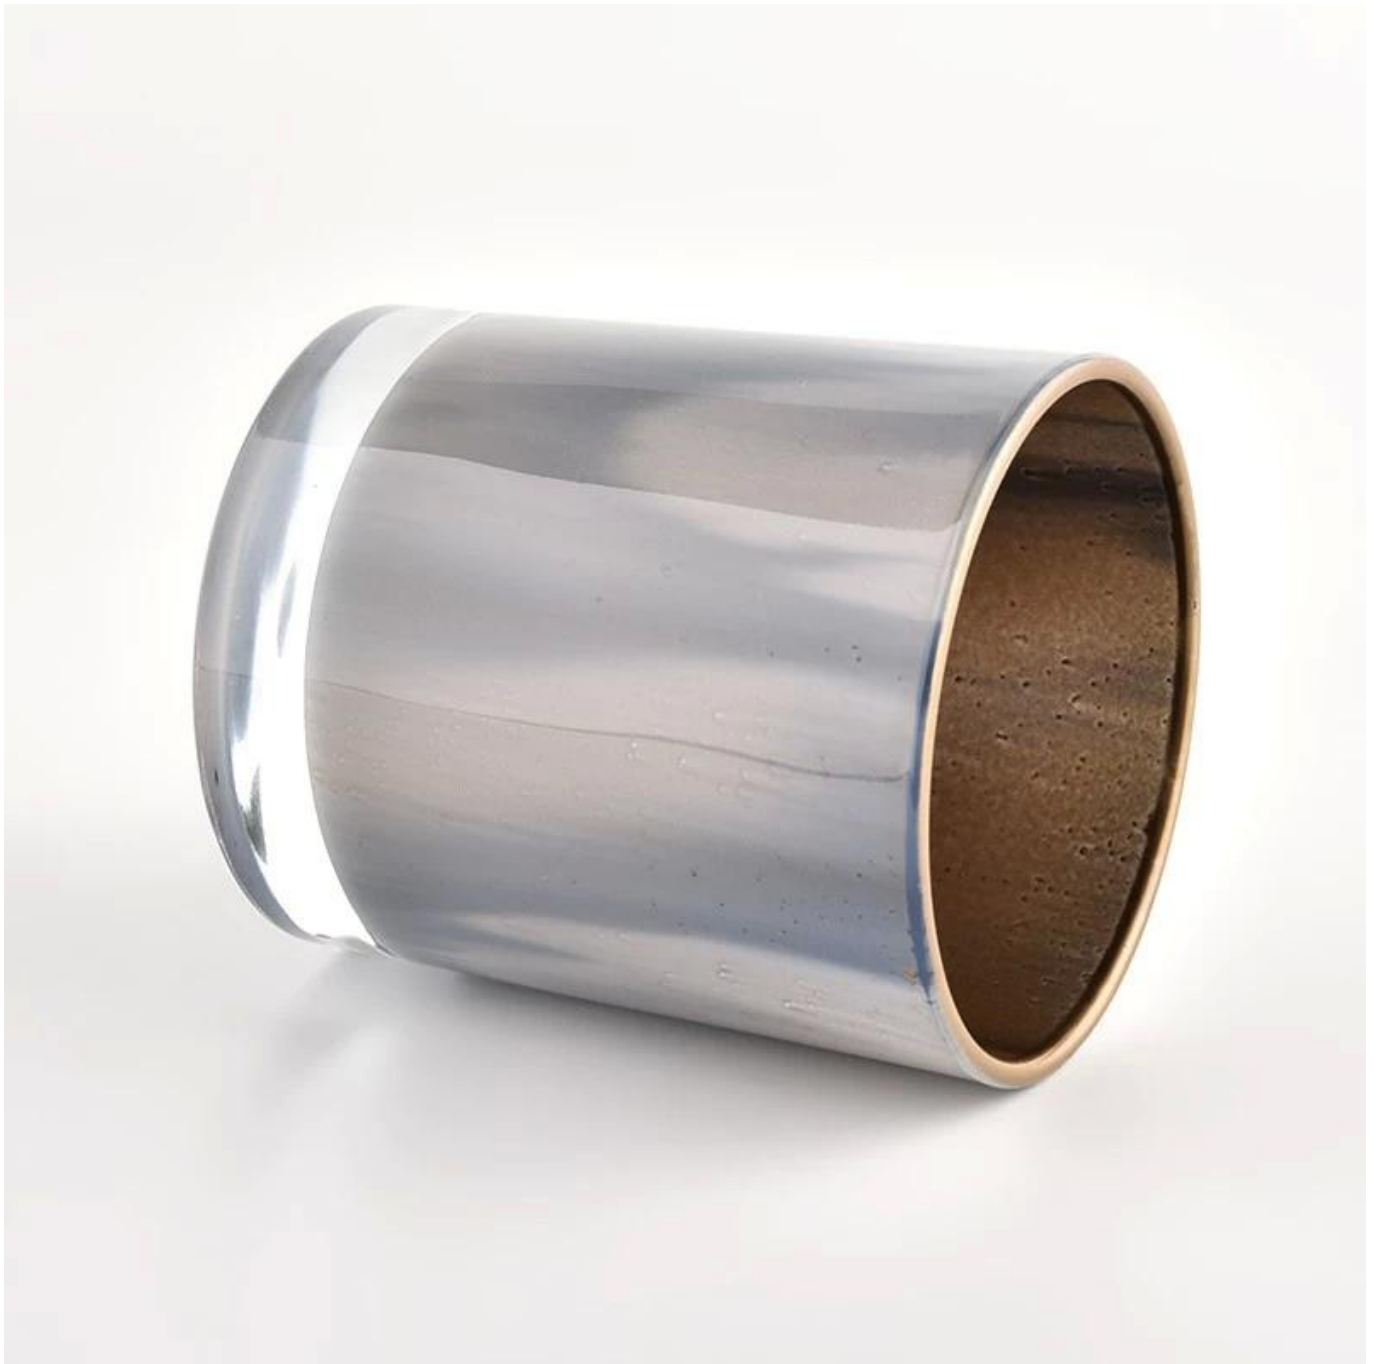

Une fois démolie 80 000 pc de navire en verre avec des imperfections à peine visibles.

Description du produit

nom de produit	Pots de bougie en verre Bougeoir en verre de haute qualité intérieur
Temps d'échantillonnage	1. 5 jours s'il y a une forme et une taille de verre 2. 15 jours, si vous avez besoin de nouvelles formes et tailles de verre
Mesure	Item non.: SGHL21121514 Top dia: 80 mm Dia inférieur: 74 mm Hauteur: 90 mm Poids: 290g Capacité: 300 ml
Emballage	Emballage normal, boîte cadeau individuelle, boîte en PVC, boîte de fenêtre, boîte de couleur, boîte blanche, etc.
Délai de livraison	Dans les 35 jours suivant l'échantillon et la commande a confirmé
Trimestre de paiement	30% de dépôt par t / t à l'avance et le solde contre la copie de B / L
Expédition	Par mer, par air, par Express et votre agent d'expédition est acceptable
Occasion d'utilisation	Décoration intérieure, décoration de mariage, faveurs de mariage, amélioration de la décoration,

Ce gobelet en verre classique de 10 onces est un choix fantastique pour les bougies coulées à parfum haut de gamme. Il est très polyvalent pour une utilisation dans le cadre de la maison, du restaurant ou du commerce de détail comme gobelet, verre à eau ou comme vase pour les centres de centres de mariage.