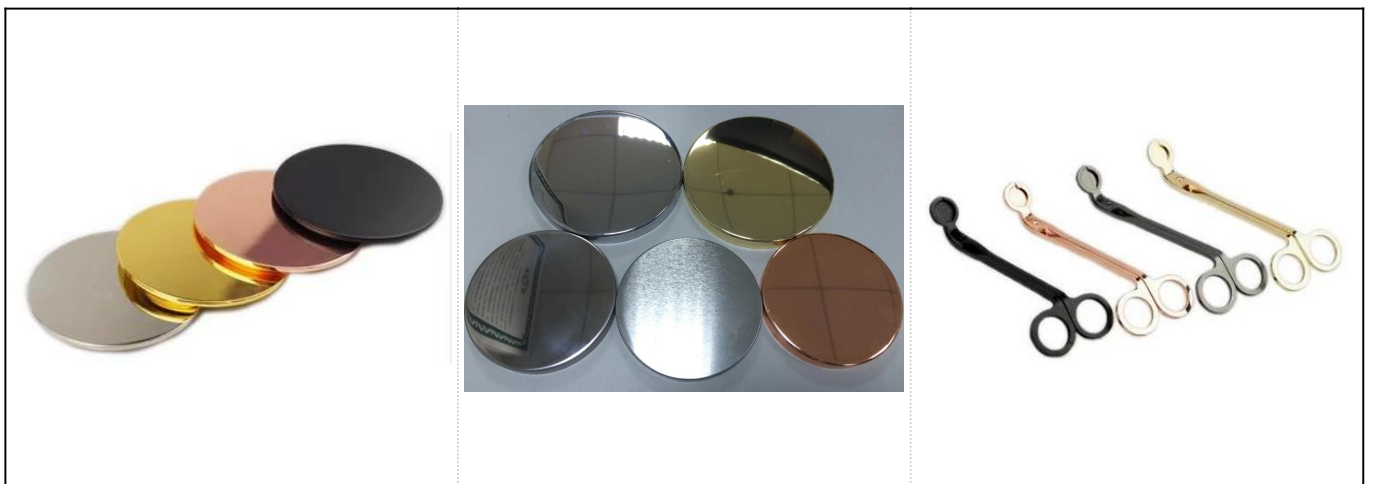

Accessoires appariés: