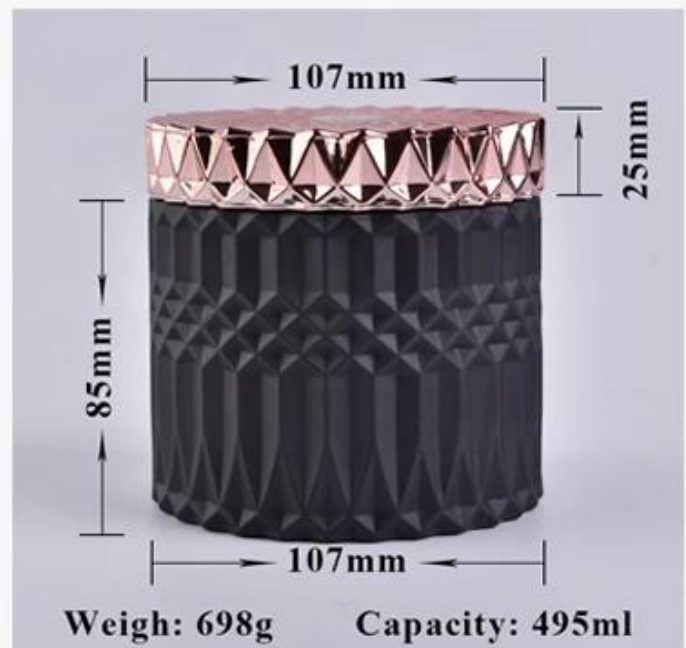

**La conception de taille flexible permet à votre marché de croître rapidement**

Numéro d'article: SGKS18032710

diamètre: 107mm

Diamètre inférieur: 107 mm

Hauteur: 85 mm

Poids: 450g

Capacité: 495m

MOQ: 5000PCS

# PRODUCT DISPLAY

Shenzhen Sunny Glassware Co., Ltd.

GEO glass  
candle jar

Top dia: 107mm  
Bottom dia: 107mm  
Height: 85mm  
Weight: 450g  
Capacity: 495ml

**Emballage & expédition**