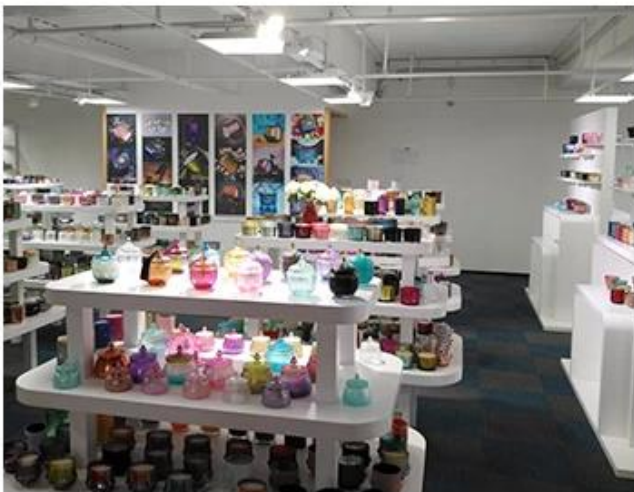

Wooden case

Office & Sample Room

Nous avons acheté un bureau international de 1 800 mètres carrés à Shenzhen.

Exemple de salle d'exposition

Meiyang Glass fournit plus que juste **Salle d'échantillonnage de Shenzhen a 5000 pièces** Un large éventail d'options. Il a gagné une grosse carte [Avis des clients](#). Bienvenue au bureau de Shenzhen! L'image est comme suit **Juste une partie de nos bougeoirs design** Bienvenue au bureau de Shenzhen pour trouver votre favori, cela vous apportera beaucoup de surprises, car il est difficile de trouver un autre fournisseur en Chine.

SAMPLE ROOM

There are more than 5000 products in
sample room of Sunny Glassware
for your reference. No second Co. in China!

Factory Show

Vous trouverez ci-dessous des images des principales transactions en ligne. Pour plus d'informations sur l'usine, veuillez consulter: [Visite de l'usine](#)