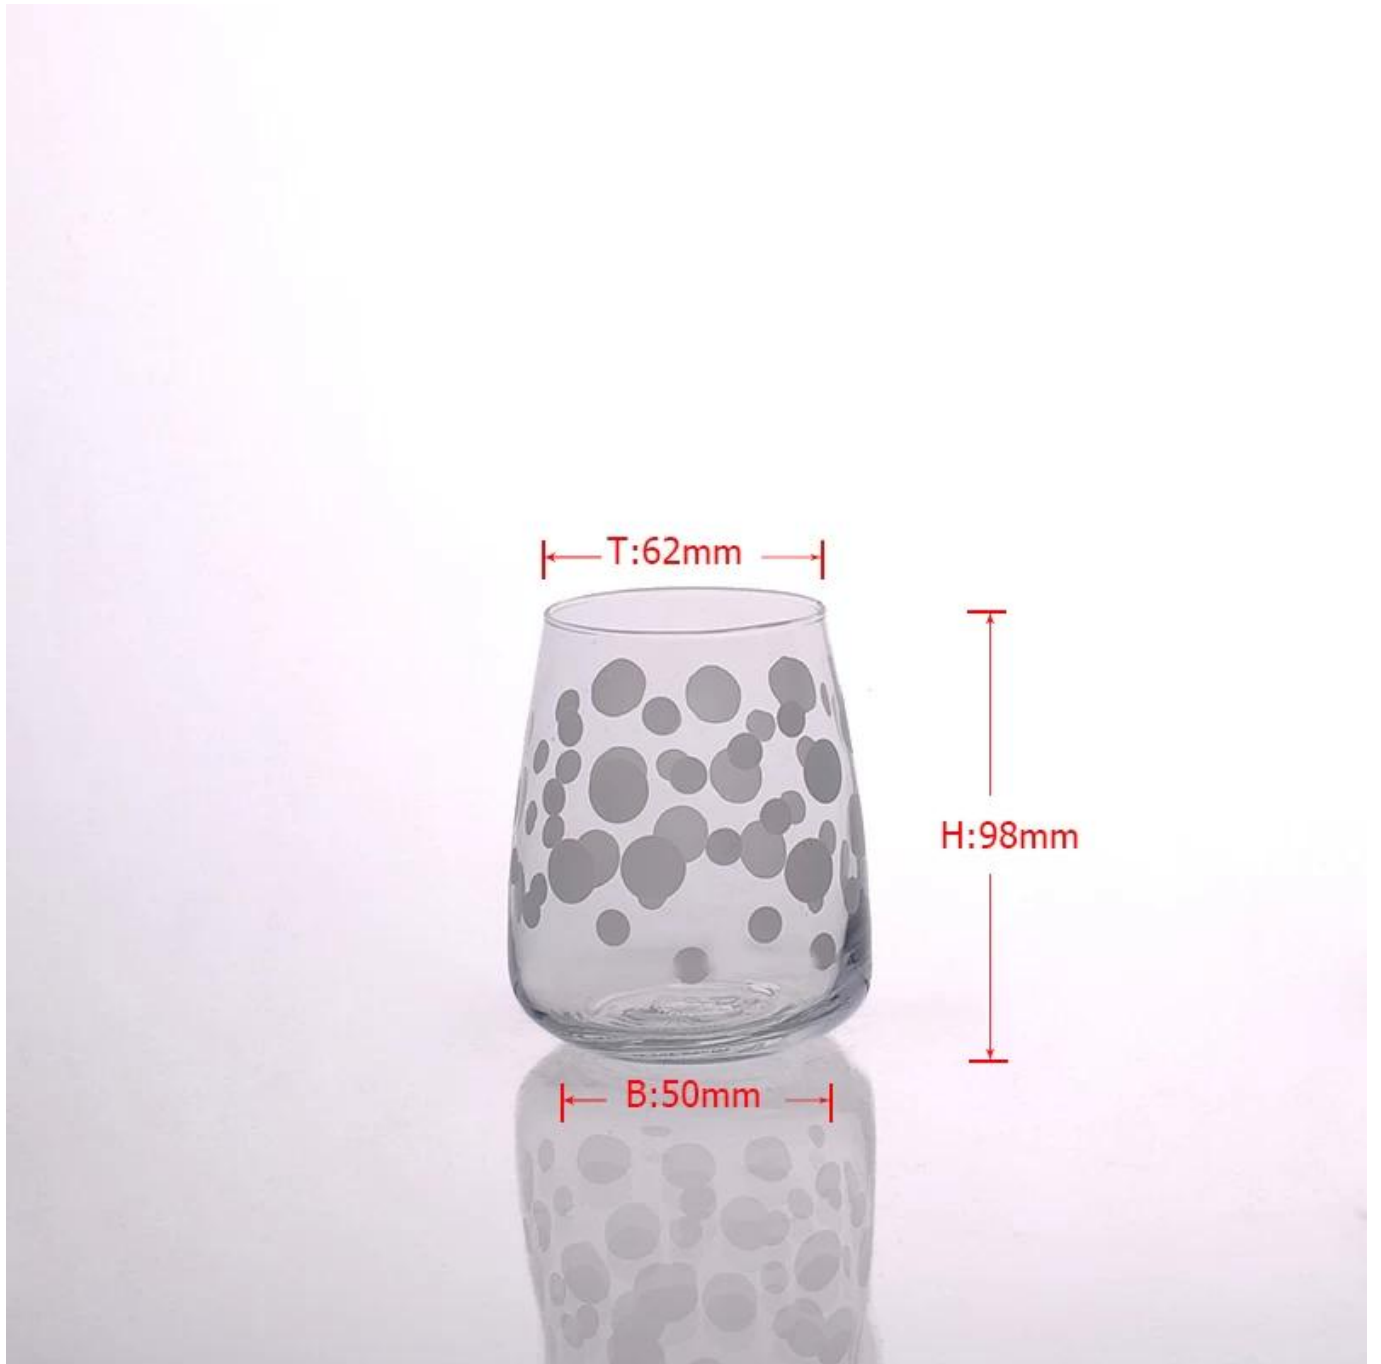

Verre à vin sans tige de qualité alimentaire pour le mariage

Product Details

Numéro d'article.	SG15020247
spécification	Diamètre supérieur: 62mm Diamètre du bas: 50mm Maxi dia .: 82mm Hauteur: 98mm Poids: 157g Capacité: 351ml
Matériel	Verre de haute qualité
Nom de l'article	Verre de vin de cristal de haute qualité verre de whisky
Échantillons de temps	1. 5 jours s'il existe une forme et une dimension du verre 2. 15 jours, si vous avez besoin d'une nouvelle forme et le verre de taille
Capacité du produit	500 000 ~ 1 000 000 pièces par mois
caractéristiques du produit	1. Verre à vin sans tige fabriqué à la machine De haute qualité 2. Convient pour l'usage dans l'hôtel, la maison, etc. 3. Cet écologique. 4. Connaître le test FDA; CA 65 test
Temps de livraison	Dans les 35 jours suivant l'échantillon et dans l'ordre confirmé

More Product Pictures

T:62mm

H:98mm

B:50mm

Similar Products Link

[Verre de vin sans tige soufflé](#)

[Verre à whisky personnalisé](#)

[Verres à bière verre à bière](#)