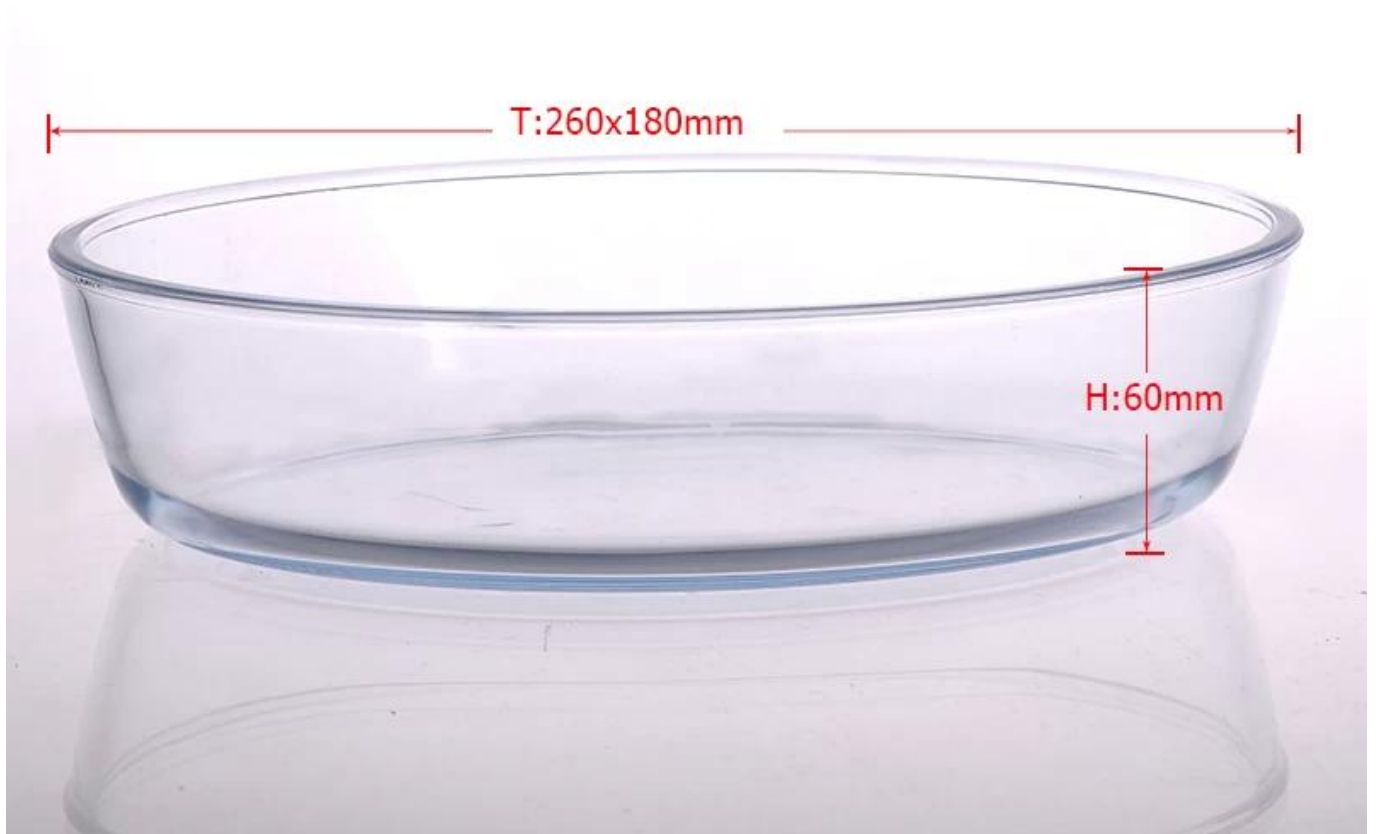

Bol de verre d'emballage alimentaire avec couvercle

Product Details

	Aucune itme	SGYH15041312
	Taille	260mm * 180mm * 60mm
	Capacité	750ml
	Matériel	Hight verre blanc
	Couleur du couvercle	Toute mesure est disponible
	Échantillon	7 jours
	Conditions de règlement	Dépôt de 30% par T / T à l'avance et le solde après montrant copie de L / C
	Certification	La salubrité des aliments, test de Lave-vaisselle, la FDA, LFGB, Ovenwave test
	Pour votre choix	1, de préférence l'impression de logo sur le corps de verre 2, de préférence de couleur peinte, givré, la galvanoplastie, logo laser pour la finition 3, emballage spécial comme pellicule rétractable, boîte-cadeau de couleur, boîte blanche, etc. 4, de préférence forme, la taille répondre à votre besoin

More Product Pictures

Similar Products Link

Bol en verre coloré

coeur en forme de bol en
verre avec couvercle de
couleur

ronde vaisselle scellée bol
en verre

Office & Sample Room

Factory Show

Les caractéristiques de mois en verre soufflé