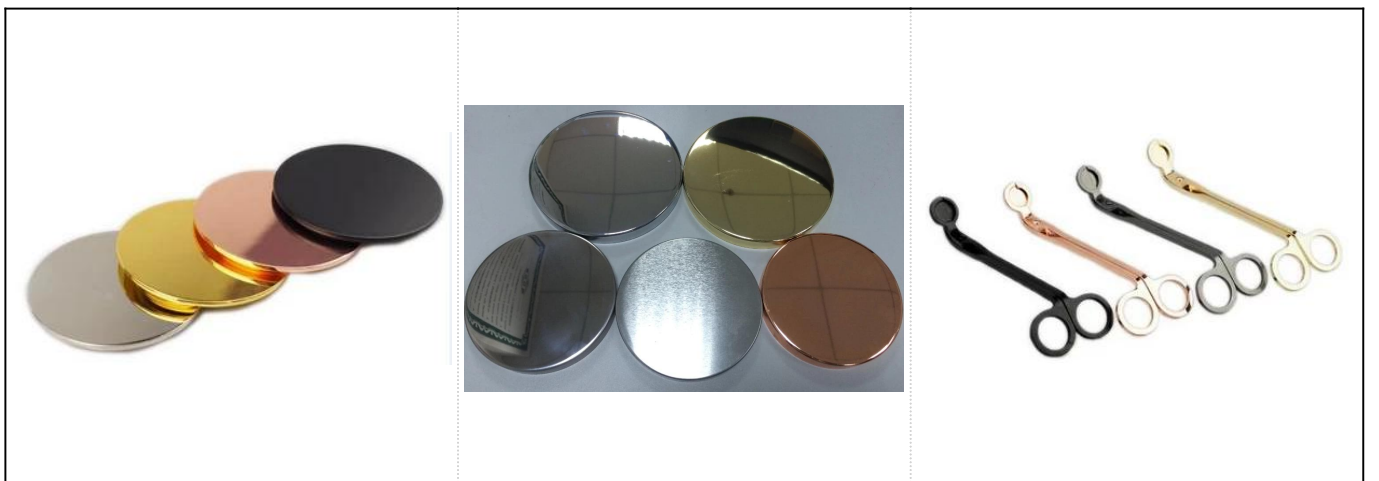

Accessoires assortis: