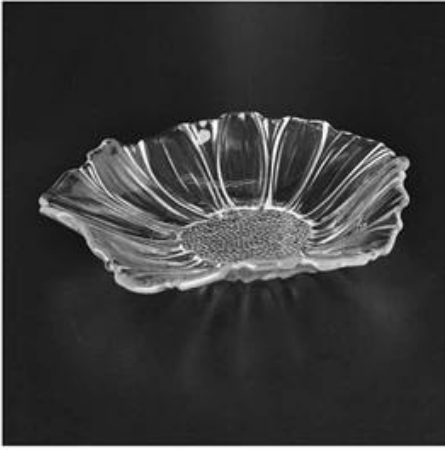

Plaque de verre de sécurité alimentaire forme tournesol

Product Details	
Numéro d'article.	SGJB2611
Matériel	Haut verre blanc
Artisanat & transformation profonde	Machine IS
Temps d'échantillon	1. 5 jours s'il y a des stocks existants de cette conception. 2. 10 jours, si vous avez besoin d'un nouveau design ou la taille.
Principales utilisations	Plaque de verre de haute qualité
Caractéristiques	1. salubrité. 2. conception et taille faite sur commande sont disponibles.

Everything is going on, but don't give up trying.

More Product Pictures

Contenants pour aliments différents ménages verre et plaque de votre choix.

[Similar Products Link](#)

Office & Sample Room

[Verrerie ensoleillé Co., Ltd de Shenzhen](#) a été créé en 1992. Nous avons été dans ce domaine de l'industrie depuis plus de 20 ans, comme fabricant professionnel, nous nous sommes spécialisés dans la conception de verrerie, verrerie de fabrication aussi bien qu'exporter. Notre gamme de lignes de produits de la main de fait à la machine. Nous avons déjà produit produits abondants tels que [gobelet en verre](#), [en verre borosilicate](#), [verre](#), [vase](#), [bol](#), [bougeoir](#), [verres à pied](#), [cendrier](#), [tabkeware](#), [driking verre](#), etc.. toute la verrerie quotidienne utilisation, au total il y a plus de 4 000 différents modèles. Nous avons une équipe excellente conception pour la création de produits innovants et stricte team QC pour assurance qualité. Service OEM/ODM sont aussi bien soutenus.