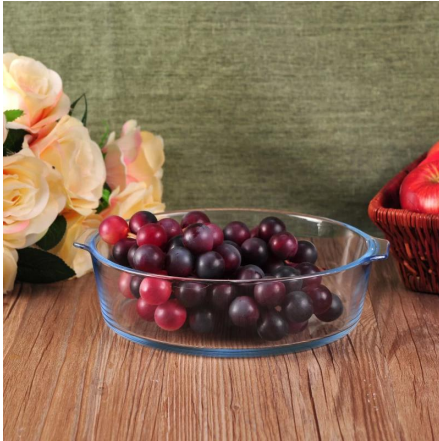

Plaque de verre de sécurité alimentaire forme tournesol

Product Details	
Numéro d'article.	SGJB2611
Matériel	Haut verre blanc
Artisanat & transformation profonde	Machine IS
Temps d'échantillon	1. 5 jours s'il y a des stocks existants de cette conception. 2. 10 jours, si vous avez besoin d'un nouveau design ou la taille.
Principales utilisations	Plaque de verre de haute qualité
Caractéristiques	1. salubrité. 2. conception et taille faite sur commande sont disponibles.

Everything is going on, but don't give up trying.

More Product Pictures

Contenants pour aliments différents ménages verre et plaque de votre choix.

[Similar Products Link](#)

Office & Sample Room

[Verrerie ensoleillé Co., Ltd de Shenzhen](#) a été créé en 1992. Nous avons été dans ce domaine de l'industrie depuis plus de 20 ans, comme fabricant professionnel, nous nous sommes spécialisés dans la conception de verrerie, verrerie de fabrication aussi bien qu'exporter. Notre gamme de lignes de produits de la main de fait à la machine. Nous avons déjà produit produits abondants tels que [gobelet en verre](#), [en verre borosilicate](#), [verre](#), [vase](#), [bol](#), [bougeoir](#), [verres à pied](#), [cendrier](#), [tabkeware](#), [driking verre](#), etc.. toute la verrerie quotidienne utilisation, au total il y a plus de 4 000 différents modèles. Nous avons une équipe excellente conception pour la création de produits innovants et stricte team QC pour assurance qualité. Service OEM/ODM sont aussi bien soutenus.