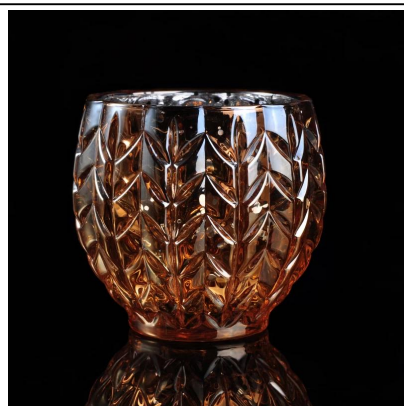

Bougeoir en verre en relief design visage

Product Details

ID de produit	SGHY1416
Matériel	Haut blanc matériaux verre
Métiers d'art	Bougeoir en verre presse machine
Durée de levée	1. existants produits, de temps d'échantillon 5 jours 2. la nécessité de re-modeler, 15 jours de temps d'échantillon
Paquet	Générales d'emballage, 24 / Carton
Capacité	500 000 à 1 000 000 / mois
Délai de livraison	35 jours après confirmation de l'échantillon et l'ordre
Conditions de paiement	T / T 30 % d'acompte, le solde dû à voir une copie du connaissance
Transport	Transport maritime, transport aérien, livraison express internationale; invités désignées transitaire
Caractéristiques du produit	1. fait à la machine bougeoirs 2. peut être utilisé dans les hôtels, accueil, bar, etc. 3. environnement matériel 4. ASTM, test de la FDA, test CA65
Pour que vous choisissiez	1. satisfaire votre design différent et taille 2. n'importe quelle couleur de peinture, se givrer, galvanoplastie, gravure au laser peut se faire 3. fournir des emballages spéciaux tels que le film de rétrécissement, boîte de cadeau de couleur, boîte cadeau blanche 4. nous avons une équipe de contrôle qualité dédiée au contrôle qualité des produits 5. nous avons des bases de production professionnelle et des entrepôts pour assurer la livraison

More Product Pictures

Similar Products Link

Office & Sample Room

Factory Show

Les caractéristiques du mois verre soufflé

1. son avantage y compris abondance sculpt, technics, effets de surface, la couleur etc..
2. la qualité est le contrôle difficile et la tolérance de la taille, le poids et la forme sont plus grands.
3. le prix est élevé et le produit est limité pour le verre technique spécial.