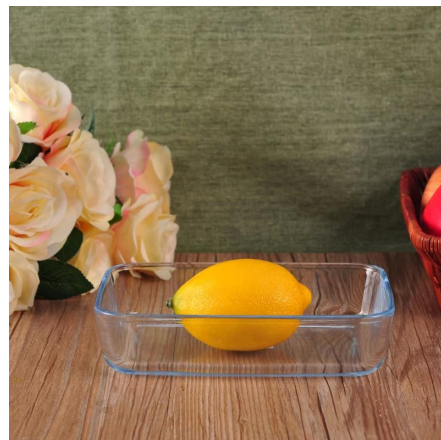

Descriptions

1. récipient de nourriture multifonctionnel pour votre cuisine.
2. effacer la recherche apportent commodité lorsqu'il est utilisé.
3. bleue forme couleur et ellipse font paraître à la mode.

Everything is going on, but don't give up trying.

More Product Pictures

Différentes formes de contenants pour aliments pour votre choix.

Similar Products Link

Office & Sample Room

[Shenzhen Ensoleillée verrerie Co., Ltd](#) a été créé en 1992. Nous ont été dans ce domaine de l'industrie depuis plus de 20 ans, comme fabricant professionnel, nous nous sommes spécialisés dans la conception verrerie, verrerie de fabrication aussi bien qu'exporter. Notre gamme produits lignes de la main de fait à la machine. Nous déjà la production de produits abondants tels que [verre tumbler](#), [verre borosilicate](#), [verre](#), [bol](#), [bougeoir](#), [verres à pied](#), [cendrier](#), [vase](#), [tabkeware](#), [driking verre](#), [etc.](#). toute la verrerie quotidienne utilisation, au total Il y a plus de 4 000 modèles différents. Nous avons un excellent équipe de conception pour la création de produits innovants et stricte team QC pour asurance qualité. Serverice OEM/ODM sont pris en charge comme Eh bien.