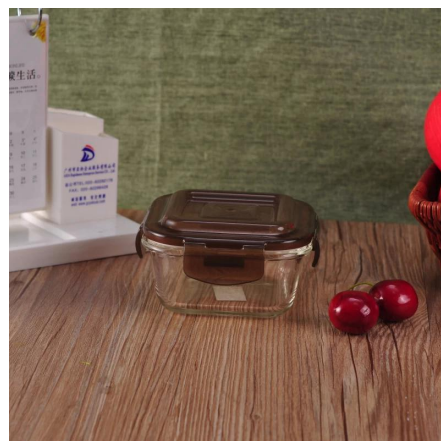

Everything is going on, but don't give up trying.

More Product Pictures

Différentes formes de contenants pour aliments pour votre choix.

Similar Products Link

Office & Sample Room

[Shenzhen Ensoleillée verrerie Co., Ltd](#) a été créé en 1992. Nous ont été dans ce domaine de l'industrie depuis plus de 20 ans, comme fabricant professionnel, nous nous sommes spécialisés dans la conception verrerie, verrerie de fabrication aussi bien qu'exporter. Notre gamme produits lignes de la main de fait à la machine. Nous déjà la production de produits abondants tels que [verre tumbler](#), [verre borosilicate](#), [verre](#), [bol](#), [bougeoir](#), [verres à pied](#), [cendrier](#), [vase](#), [tabkeware](#), [driking verre](#), [etc.](#). toute la verrerie quotidienne utilisation, au total Il y a plus de 4 000 modèles différents. Nous avons un excellent équipe de conception pour la création de produits innovants et stricte team QC pour asurance qualité. Serverice OEM/ODM sont pris en charge comme Eh bien.