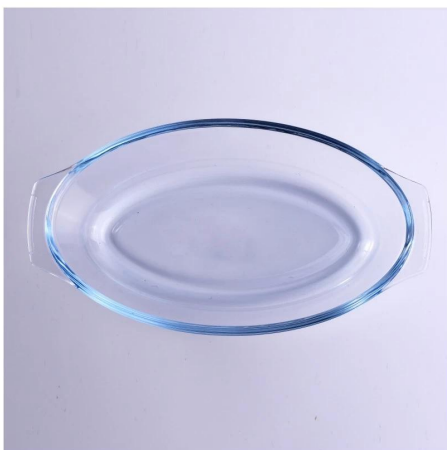

Everything is going on, but don't give up trying.

More Product Pictures

Différentes formes de contenants pour aliments pour votre choix.

Similar Products Link

Office & Sample Room

[Shenzhen Ensoleillée verrerie Co., Ltd](#) a été créé en 1992. Nous ont été dans ce domaine de l'industrie depuis plus de 20 ans, comme fabricant professionnel, nous nous sommes spécialisés dans la conception verrerie, verrerie de fabrication aussi bien qu'exporter. Notre gamme produits lignes de la main de fait à la machine. Nous déjà la production de produits abondants tels que [verre tumbler](#), [verre borosilicate](#), [verre](#), [bol](#), [bougeoir](#), [verres à pied](#), [cendrier](#), [vase](#), [tabkeware](#), [driking verre](#), [etc.](#). toute la verrerie quotidienne utilisation, au total Il y a plus de 4 000 modèles différents. Nous avons un excellent équipe de conception pour la création de produits innovants et stricte team QC pour asurance qualité. Serverice OEM/ODM sont pris en charge comme Eh bien.