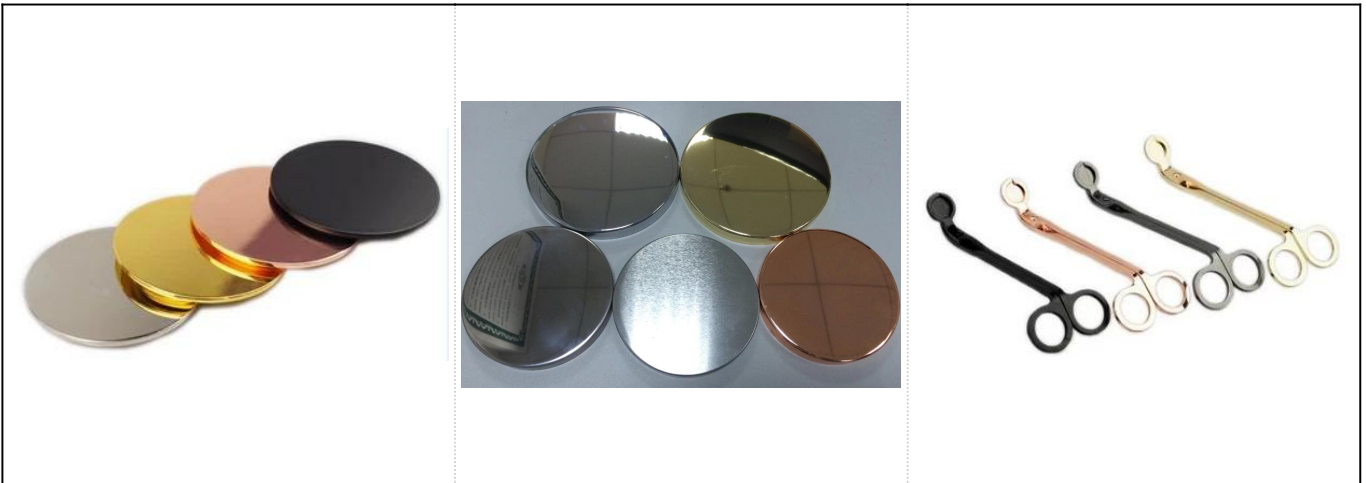

Accessoires assortis: