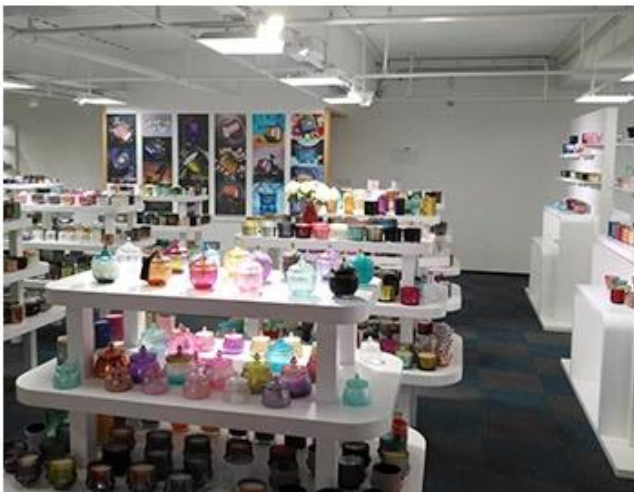

SAMPLE ROOM

There are more than 5000 products in
sample room of Sunny Glassware
for your reference. No second Co. in China!

Factory Show

Vous trouverez ci-dessous des images des principales transactions en ligne. Pour plus d'informations sur l'usine, veuillez consulter: [Visite de l'usine](#)