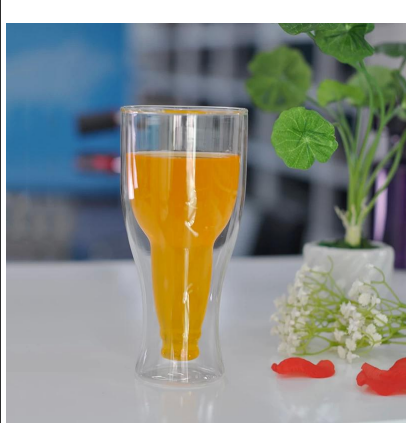

Double verre de mur tasse de thé

Product Details

	Aucune itme	SGD014
	Taille	71 * 46 * 75mm
	Capacité	120ml
	Matériel	Le verre borosilicate
	Artisanat	Soufflé à la bouche
	Échantillon	7 jours
	Conditions de règlement	Dépôt de 30% par T / T à l'avance et le solde après montrant copie de L / C
	Certification	La salubrité des aliments, test de Lave-vaisselle, la FDA, LFGB
	Pour votre choix	1, de préférence l'impression de logo sur le corps de verre 2, de préférence de couleur peinte, givré, la galvanoplastie, logo laser pour la finition 3, emballage spécial comme pellicule rétractable, boîte-cadeau de couleur, boîte blanche, etc. 4, de préférence forme, la taille répondre à votre besoin

More Product Pictures

Similar Products Link

[Pyrex tasse de café](#)

[Double verre de Wall Mur
bouble verre de bière](#)

[La dernière conception
tasse en verre](#)

Office & Sample Room

Factory Show

Les caractéristiques de mois en verre soufflé