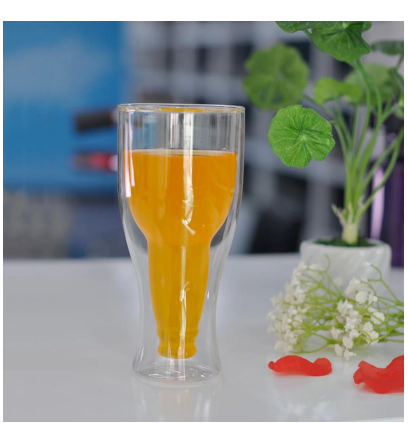

Double verre murale verre à boire le verre de tasse de jus

Product Details

	Aucune itme	SGD014
	Taille	58 * 48 * 75mm
	Capacité	90ml
	Matériel	Le verre borosilicate
	Artisanat	Soufflé machine
	Échantillon	7 jours
	Conditions de règlement	Dépôt de 30% par T / T à l'avance et le solde après montrant copie de L / C
	Certification	La salubrité des aliments, test de Lave-vaisselle, la FDA, LFGB
	Pour votre choix	1, de préférence l'impression de logo sur le corps de verre 2, de préférence de couleur peinte, givré, la galvanoplastie, logo laser pour la finition 3, emballage spécial comme pellicule rétractable, boîte-cadeau de couleur, boîte blanche, etc. 4, de préférence forme, la taille répondre à votre besoin

More Product Pictures

T:83mm

H:98mm

B:53mm

Similar Products Link

[Pyrex tasse de café](#)

[Double verre de Wall Mur
boule verre de bière](#)

[La dernière conception
tasse en verre](#)