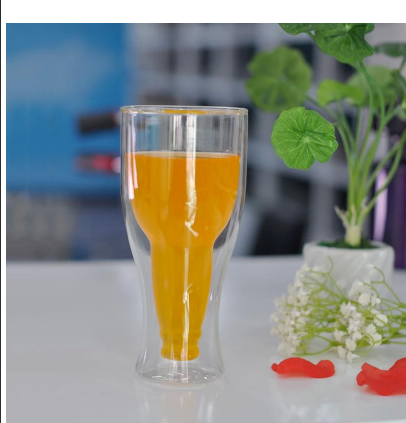

À double paroi de verre tasse de café

Product Details

	Aucune itme	SGD014
	Taille	90 * 53 * 78mm
	Capacité	230ml
	Matériel	Le verre borosilicate
	Artisanat	Soufflé machine
	Échantillon	7 jours
	Conditions de règlement	Dépôt de 30% par T / T à l'avance et le solde après montrant copie de L / C
	Certification	La salubrité des aliments, test de Lave-vaisselle, la FDA, LFGB
	Pour votre choix	1, de préférence l'impression de logo sur le corps de verre 2, de préférence de couleur peinte, givré, la galvanoplastie, logo laser pour la finition 3, emballage spécial comme pellicule rétractable, boîte-cadeau de couleur, boîte blanche, etc. 4, de préférence forme, la taille répondre à votre besoin

More Product Pictures

Similar Products Link

[Pyrex tasse de café](#)

[Double verre de Wall Mur
boule verre de bière](#)

[La dernière conception
tasse en verre](#)

Office & Sample Room

Factory Show

Les caractéristiques de mois en verre soufflé