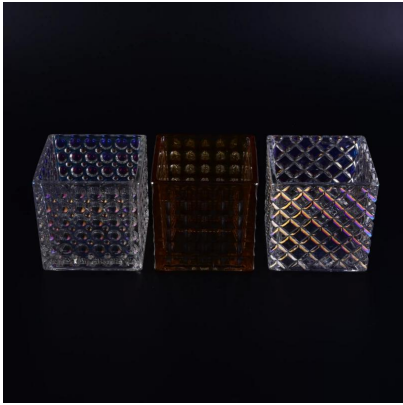

Office & Sample Room