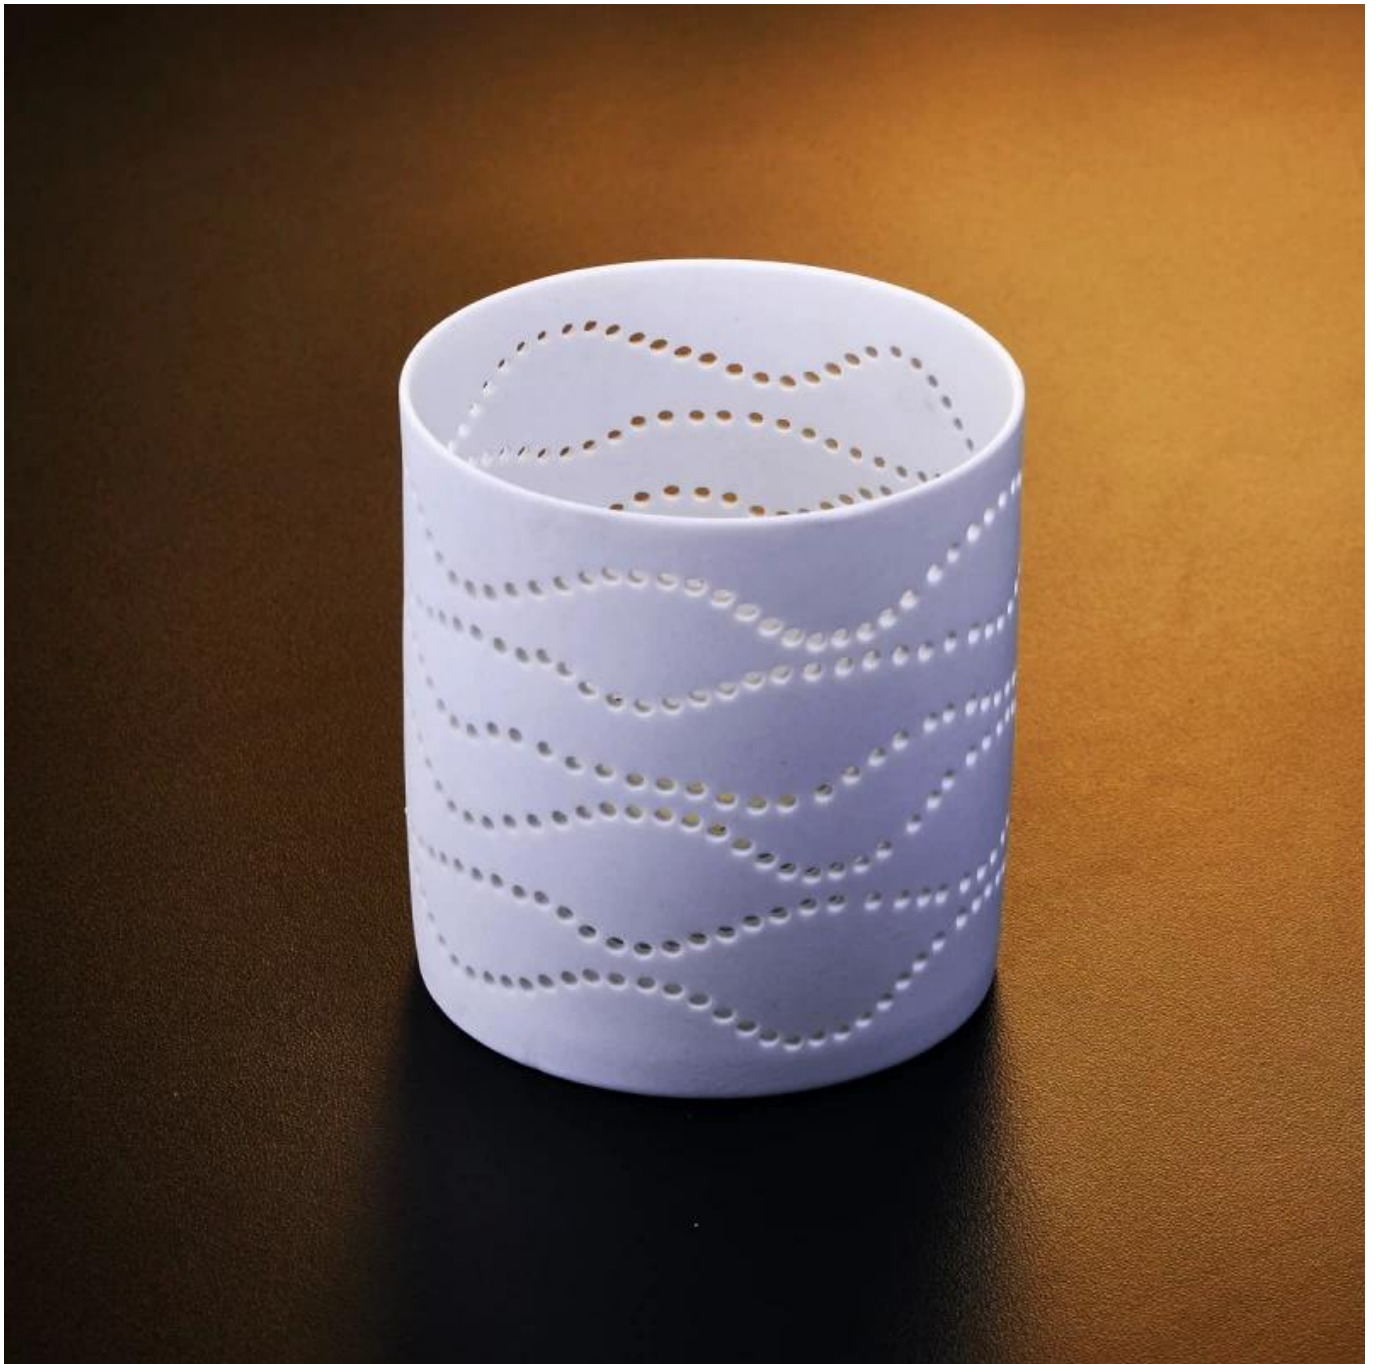

Forme différente bougeoir en céramique

Product Details

	Aucune itme	SGJH010
	Taille	80 * 76 * 82mm
	couleur	toute couleur personnalisée est disponible
	Matériel	Céramique
	Finir	couleur pulvérisé, vitrage est disponible
	Échantillon	7 jours
	Conditions de règlement	Dépôt de 30% par T / T à l'avance et le solde après montrant copie de L / C
	Certification	Test ASTM (pour chandelier)
	Pour votre choix	1, de préférence l'impression de logo sur le corps de verre 2, de préférence de couleur peinte, givré, la galvanoplastie, logo laser pour la finition 3, emballage spécial comme pellicule rétractable, boîte-cadeau de couleur, boîte blanche, etc. 4, de préférence forme, la taille répondre à votre besoin

More Product Pictures

[Similar Products Link](#)

Colored creux de Noël
Bougeoir votive Céramique

Gros colorés creux de Noël Céramique
Photophore

Noël main décoratifs en couleur creuse photophore en céramique