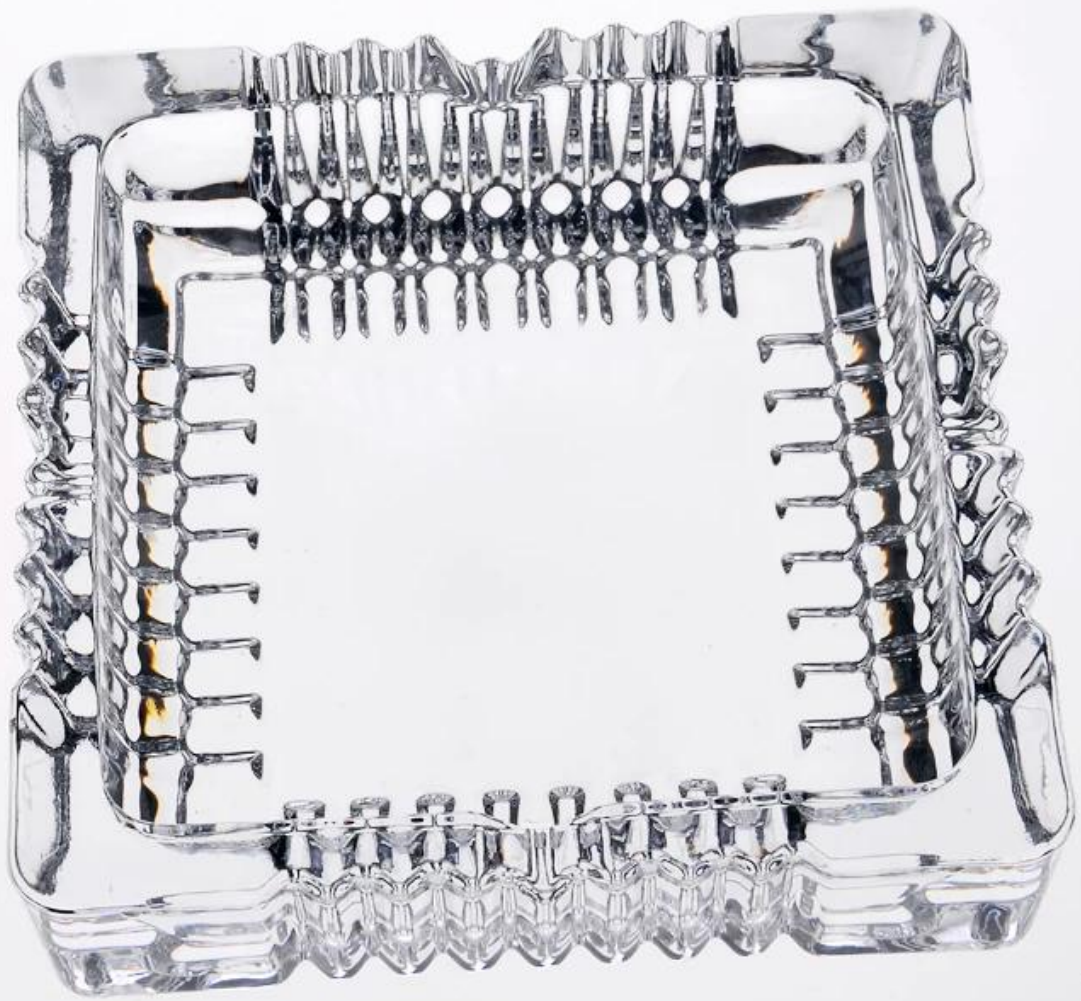

Cigarette de 118mm de diamètre tuyau verre cigare cendrier Vintage vente en gros

Product Details

ID de produit	SGJBY2128
Matériel	Cendrier en verre blanc de hight
Métiers d'art	Machine pressé Vintage Cendrier
Capacité	500 000 à 1 000 000 / mois
Échantillon Temps	1. 5 jours si à la sortie en forme et la taille du verre 2. 15 jours si besoin nouvelle forme ou la taille du verre
Délai de livraison	35 jours après confirmation de l'échantillon et l'ordre
Conditions de paiement	T / T 30 % d'acompte, le solde dû à voir une copie du connaissance
Transport	Par mer, par air, par l'Express et votre transitaire est acceptable
Caractéristiques du produit	1. la machine pressé en gros cendrier en verre 2. utilisation: utilisé dans la pub, hôtel, restaurants, hôtel, etc. 3. Professional Q/C pour le contrôle qualité. 4. répondre aux grade de test et de l'alimentation FDA