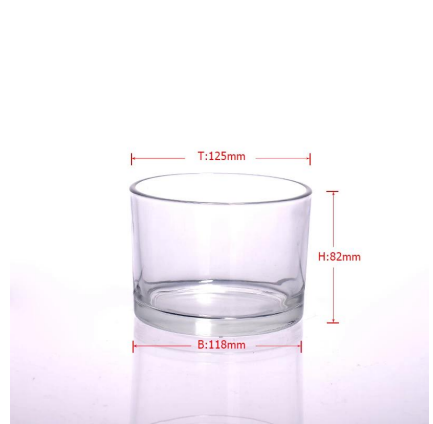

Cylindre Bougeoir Céramique

Product Details

Nom de l'article	Cylindre Bougeoir Céramique
Numéro d'article.	SGJH15111910
Taille	T: 104mm * B: 100mm H: 122mm
Poids	257g
Temps d'échantillonnage	1,15 jours pour exister dans la forme et la taille des produits 2:25 jours si vous besoin d'une nouvelle forme et la taille des produits
Emballage	Sécurité de l'emballage normal
MOQ	3,000pcs
Heure de livraison	Dans les 60 jours après l'ordre confirmé
Modalités de paiement	Dépôt de 30% par T / T à l'avance, l'équilibre contre la copie de B / L
Caractéristique du produit	1.Highquality et des prix compétitifs 2.Meet FDA, SGS, essai LFGB etc. 3.Eco-friendly 4. Largement applique à mariage, fête, maison, bar, etc. 5.Hand fait

More Product Pictures

[Similar Products Link](#)

Green Tree Verre Candle Holder

Bougeoirs claires élevés V Shape

carré clair photophore en verre

Office & Sample Room

Factory Show

Caractéristiques verre soufflé mois