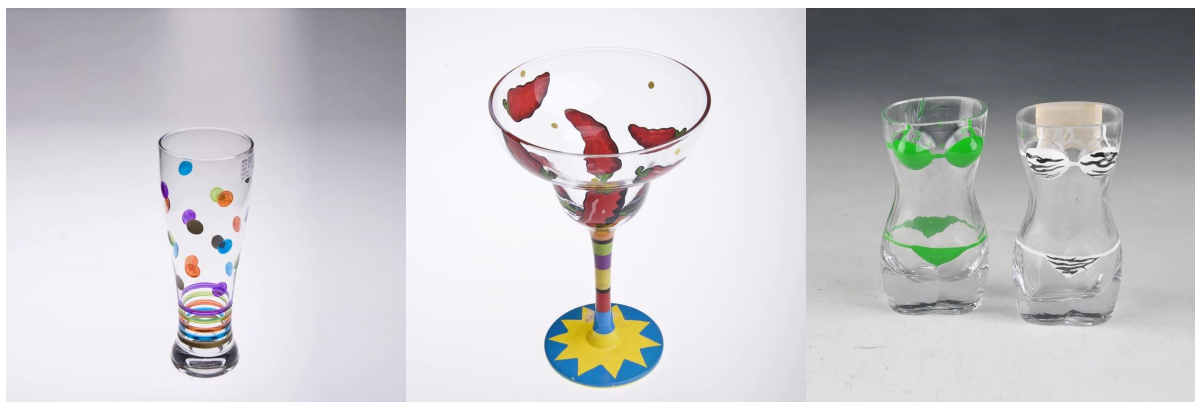

Office & Sample Room

[Shenzhen Sunny verrerie Co., Ltd](#) A été créée en 1992. Nous avons été dans cette industrie Depuis plus de 20 ans, en tant que fabricant professionnel, nous nous sommes spécialisés dans la conception de verrerie, La fabrication de verrerie ainsi que l'exportation. Nos lignes de produits vont de la main à la fait à la machine.

Nous avons déjà produit des produits abondants tels que [coupe-verre](#), [verre de borosilicate](#), [verre à shot](#), [vase](#), [bol](#), [bougeoir](#), [vaisselle](#), [cendrier](#), [tablatures](#), [verre à sec](#), etc.
Tous les verres d'usage quotidien, au total il ya plus de 4.000 styles différents.

Nous avons une excellente équipe de conception pour la création de produits innovants et stricte Team QC
Pour l'assurance de la qualité. OEM / ODM serverice sont également pris en charge.