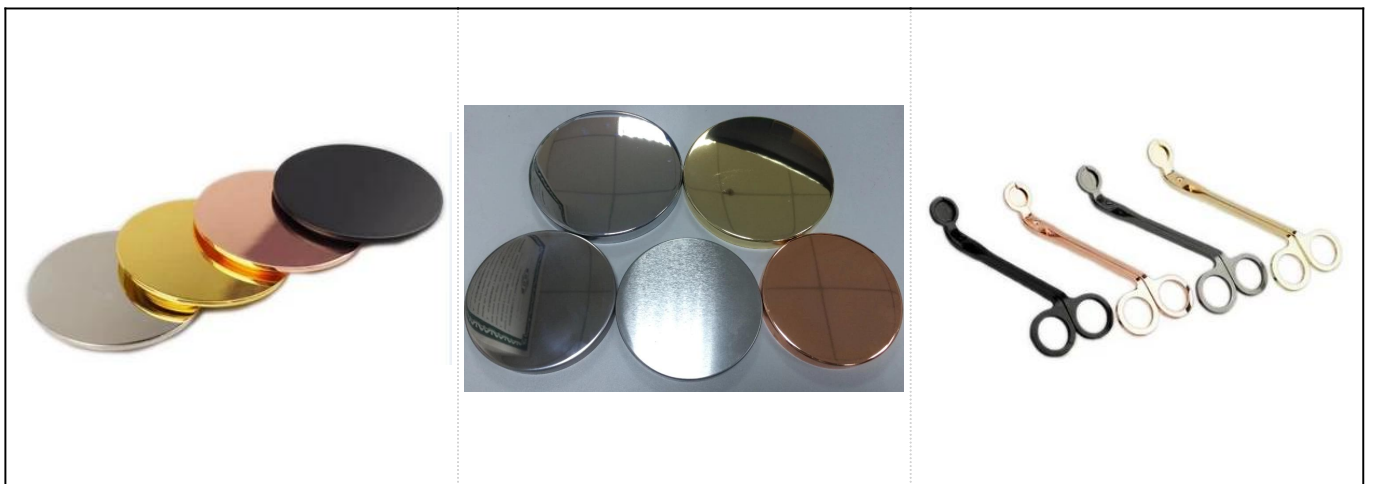

Accessoires assortis: