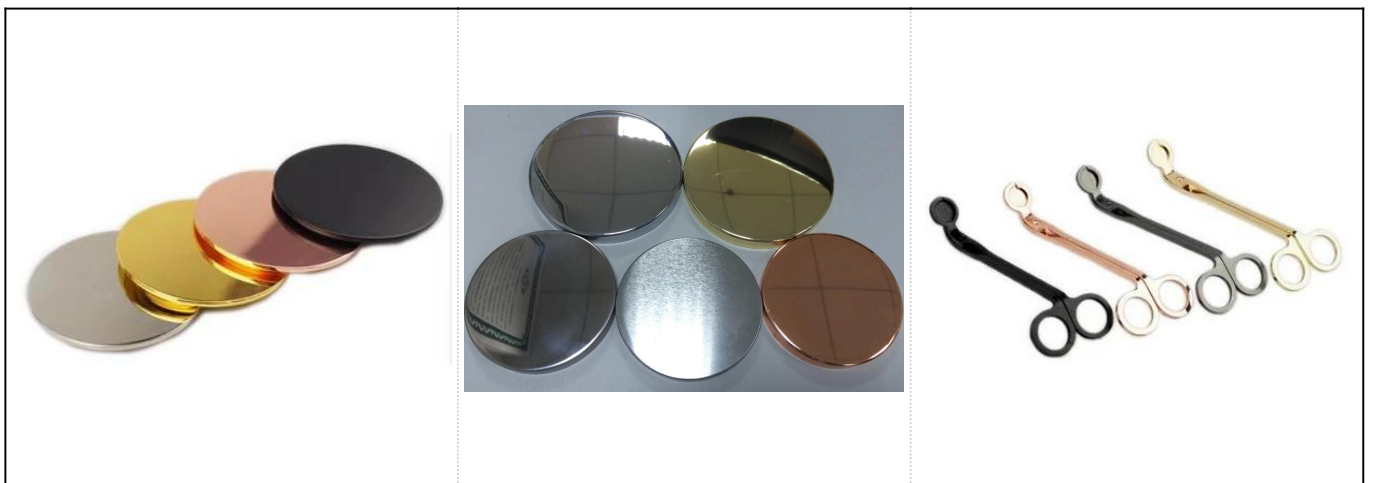

Accessoires assortis: