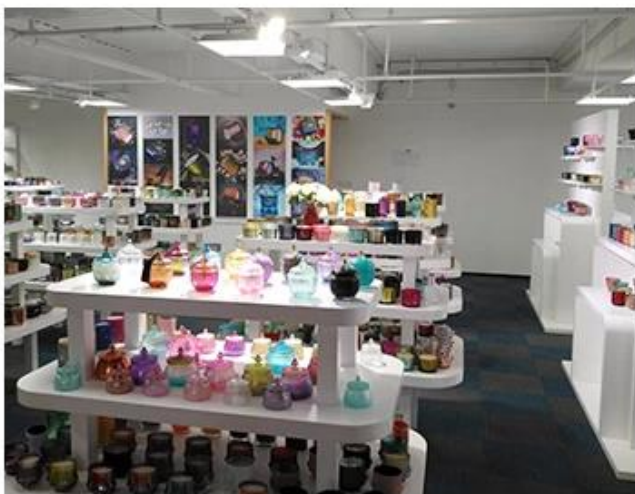

SAMPLE ROOM

There are more than 5000 products in
sample room of Sunny Glassware
for your reference. No second Co. in China!

Factory Show

Vous trouverez ci-dessous des photos des principales transactions en ligne. Pour plus d'informations sur l'usine, veuillez consulter: [Visite de l'usine](#)