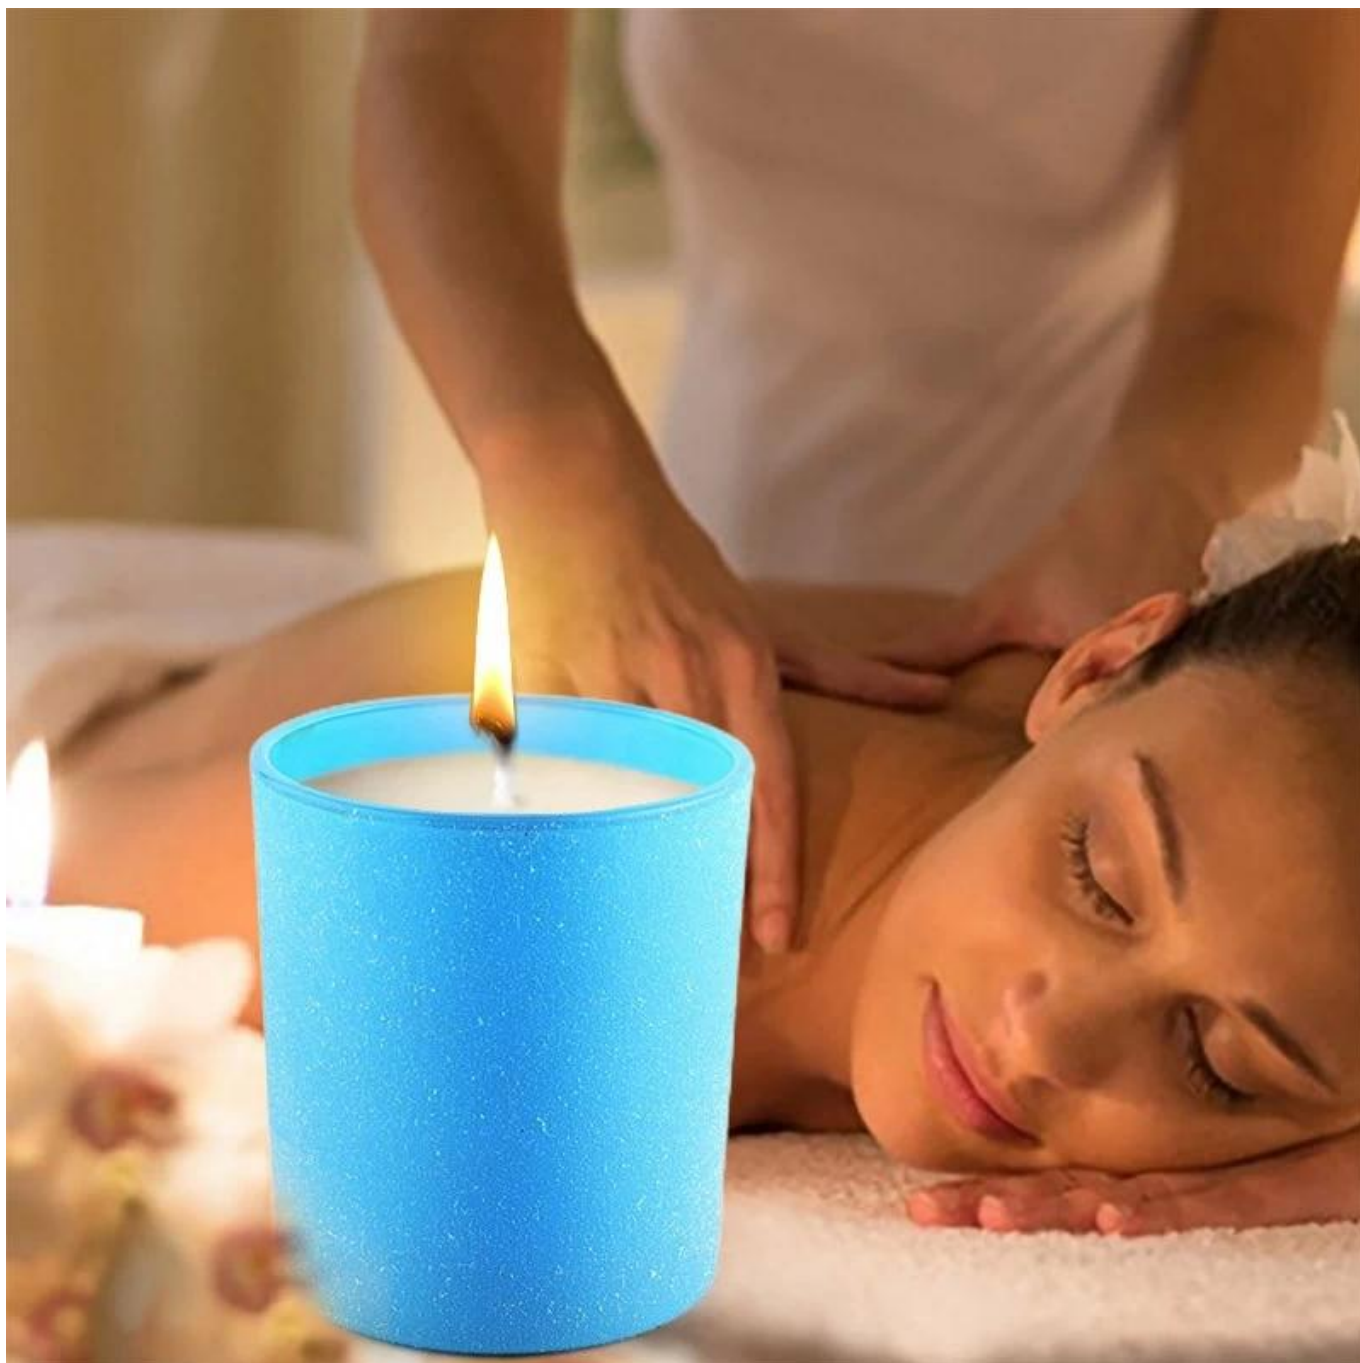

[Verrerie ensoleillée](#) Le pot de bougies peut être utilisé pour contenir vos bougies, votre aromathérapie ☐ des pinceaux de maquillage, faire pousser des plantes succulentes, organiser des fleurs et même faire vos propres bougies. Utilisez votre imagination et laissez [Verrerie ensoleillée](#) Board Board brille dans tous les coins de votre maison.