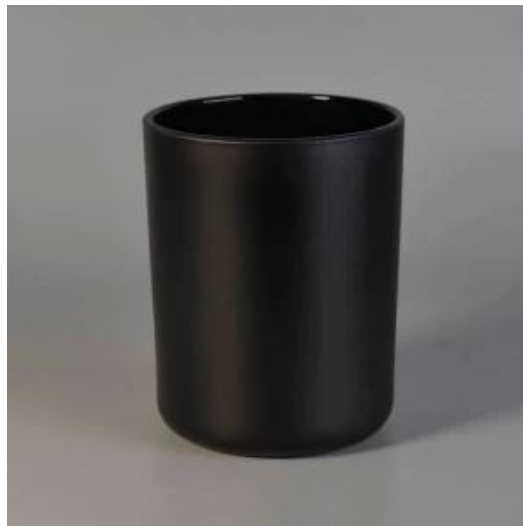

## Pourquoi choisir les bougeoirs Sunny Glassware

### La conception de taille flexible permet à votre marché de croître rapidement

Numéro d'article :: SGJD10125  
Diamètre supérieur: 100 mm  
Diamètre inférieur: 92 mm  
Hauteur: 125 mm  
Poids: 600g  
Capacité: 630 ml  
MOQ: 1000pcs  
Conceptions personnalisées et différentes tailles disponibles