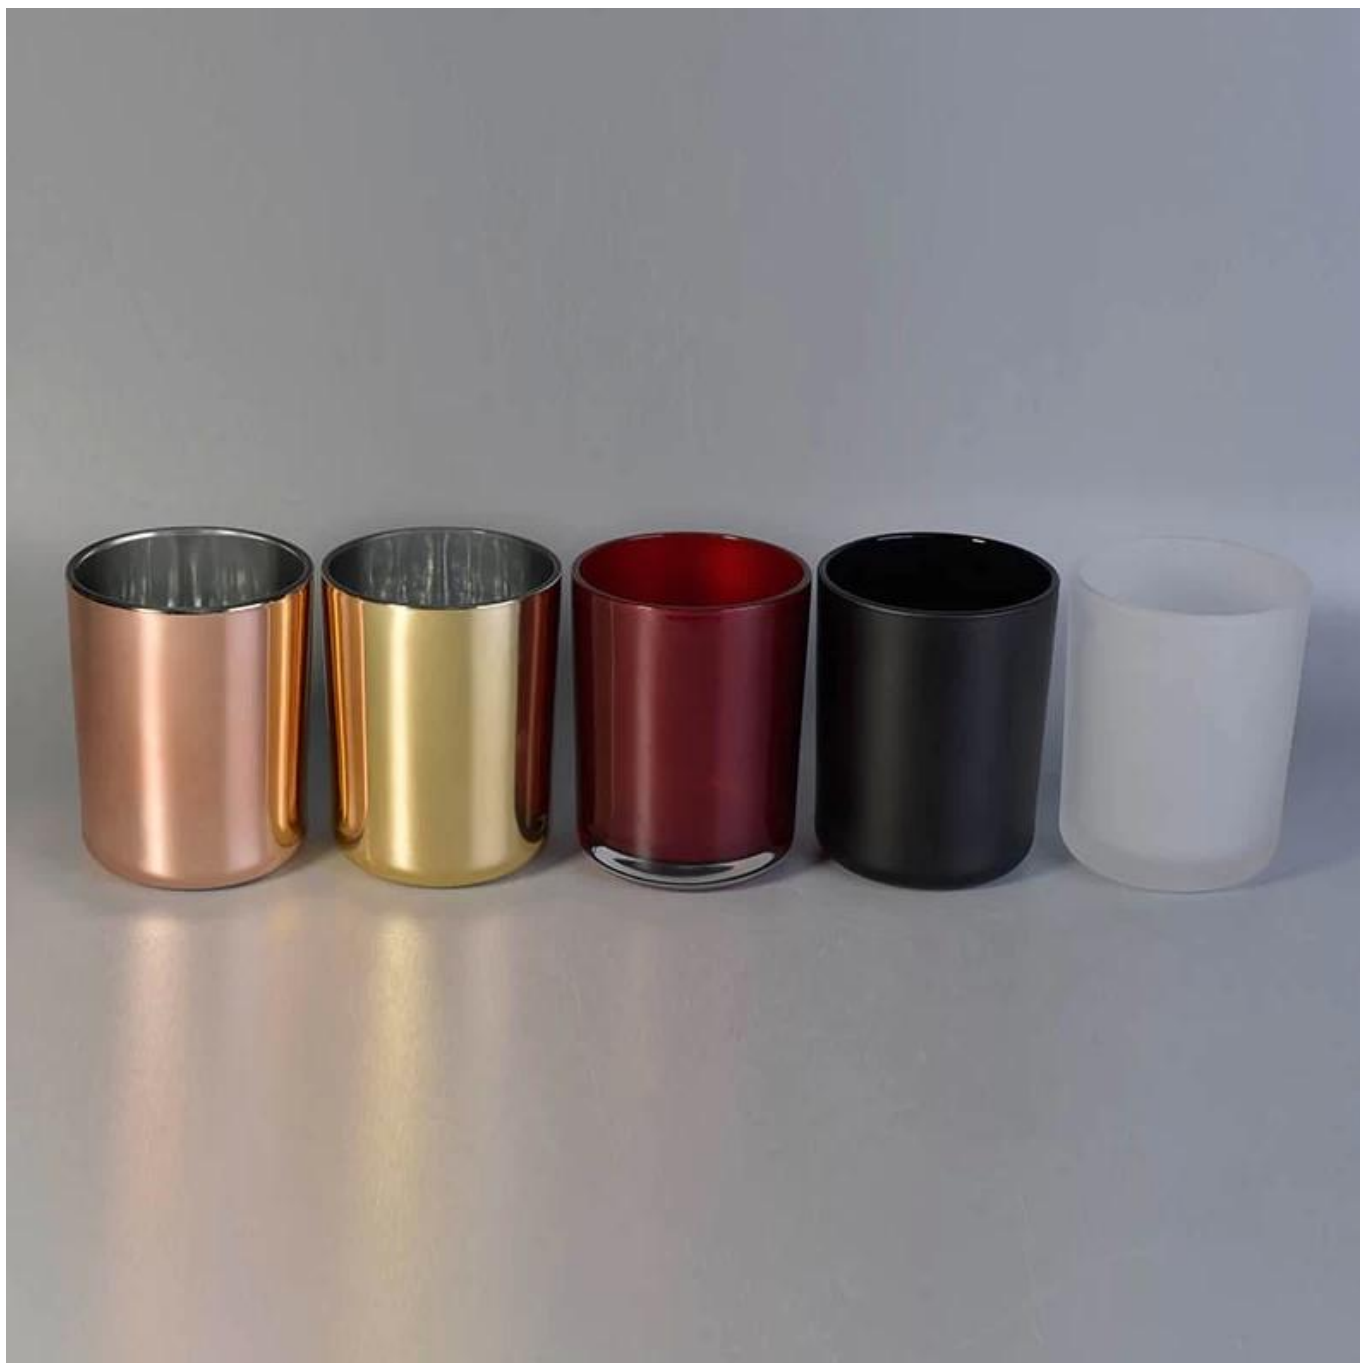

Emballage & livraison