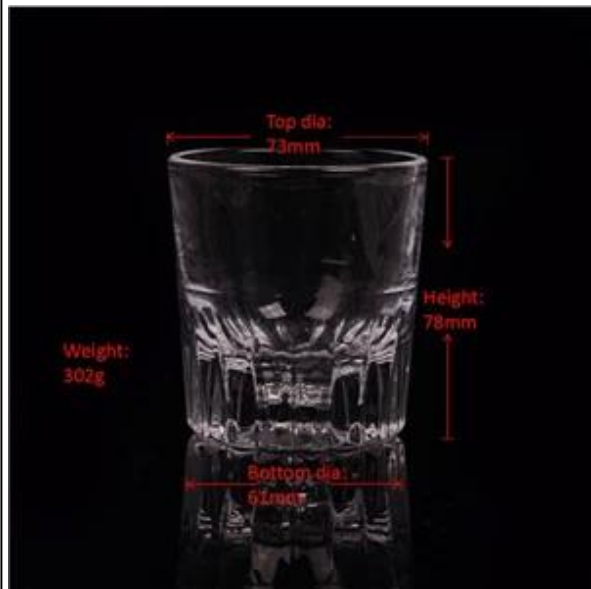

Verre gobelet de bougie en cristal

Product Details

Nom de l'article	Verre gobelet de bougie en cristal
Numéro d'article.	SGJB15070603
Taille	T: 73mm * B: 61mm H: 78mm
Poids	302g
Temps d'échantillonnage	1,5 jours pour exister dans la forme et la taille des produits 2:15 jours si vous besoin d'une nouvelle forme et la taille des produits
Emballage	Emballage de sécurité normales 24pcs / 36pcs / 48pcs par carton etc. exportation avec séparateur d'oeuf
MOQ	10,000pcs
Heure de livraison	Dans les 35 jours après l'ordre confirmé
Modalités de paiement	Dépôt de 30% par T / T à l'avance, l'équilibre après avoir montré la copie de B / L
Caractéristique du produit	1. Highquality et des prix compétitifs 2. Meet FDA, SGS, essai LFGB etc. 3. Eco-friendly 4. Largement applique à mariage, fête, maison, bar, etc. 5. Machine fait