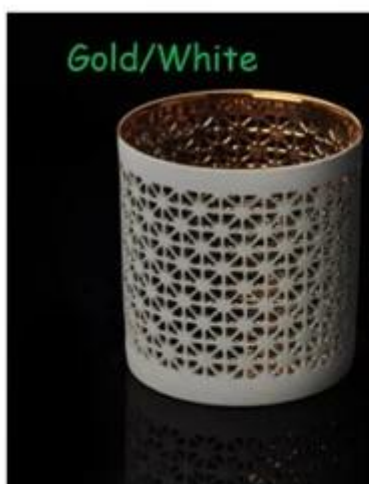

Verre gobelet de bougie en cristal

Product Details

Nom de l'article	Verre gobelet de bougie en cristal
Numéro d'article.	SGJB15070603
Taille	T: 73mm * B: 61mm H: 78mm
Poids	302g
Temps d'échantillonnage	1,5 jours pour exister dans la forme et la taille des produits 2:15 jours si vous besoin d'une nouvelle forme et la taille des produits
Emballage	Emballage de sécurité normales 24pcs / 36pcs / 48pcs par carton etc. exportation avec séparateur d'oeuf
MOQ	10,000pcs
Heure de livraison	Dans les 35 jours après l'ordre confirmé
Modalités de paiement	Dépôt de 30% par T / T à l'avance, l'équilibre après avoir montré la copie de B / L
Caractéristique du produit	1. Highquality et des prix compétitifs 2. Meet FDA, SGS, essai LFGB etc. 3. Eco-friendly 4. Largement applique à mariage, fête, maison, bar, etc. 5. Machine fait

More Product Pictures

Ceramic candle holder

美 阳 玻 璃

Gold/White

Gold/Gold

Silvery/White

Item No.: SGJH15112207

Item No.: SGJH15112208

Item No.: SGJH15112209

Similar Products Link

Product display

Candle Holder

Glass Tumbler

Glass Jar

Double Wall Glass

Wine Glass