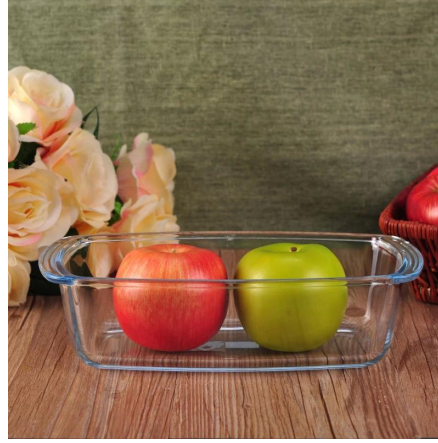

Office & Sample Room

[Verrerie ensoleillé Co., Ltd de Shenzhen](#) a été créé en 1992. Nous avons été dans ce domaine de l'industrie depuis plus de 20 ans, comme fabricant professionnel, nous nous sommes spécialisés dans la conception de verrerie, fabrication de verrerie comme exporter.

Notre gamme de lignes de produits de la main de fait à la machine.

Nous avons déjà produit produits abondants tels que [verre tumbler](#), [verre borosilicaté](#), [abattu](#), [vase](#), [verre](#), [bol](#), [verres à pied](#), [cendrier](#), [tabkeware](#), [driking verre](#), [support de bougie](#), etc.. toute la verrerie quotidienne utilisation, au total Il y a plus de 4 000 modèles différents.

Nous avons une équipe excellente conception pour la création de produits innovants et stricte team QC pour assurance qualité. Serverice OEM/ODM sont aussi bien soutenus.