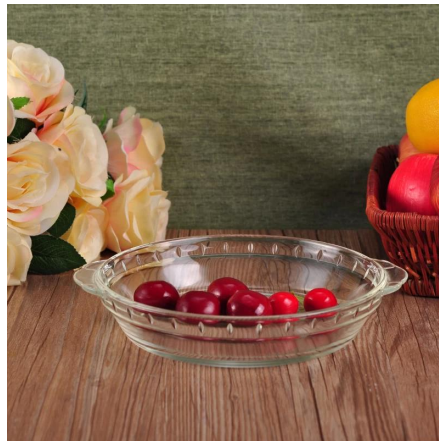

Similar Products Link