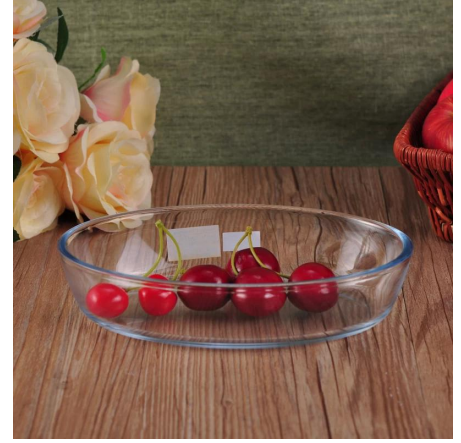

Office & Sample Room

[Verrerie ensoleillé Co., Ltd de Shenzhen](#) a été créé en 1992. Nous avons été dans ce domaine de l'industrie depuis plus de 20 ans, comme fabricant professionnel, nous nous sommes spécialisés dans la conception de verrerie, fabrication de verrerie comme exporter.

Notre gamme de lignes de produits de la main de fait à la machine.

Nous avons déjà produit produits abondants tels que [verre tumbler](#), [verre borosilicaté](#), [abattu](#), [vase](#), [verre](#), [bol](#), [verres à pied](#), [cendrier](#), [tabkeware](#), [driking verre](#), [support de bougie](#), etc.. toute la verrerie quotidienne utilisation, au total Il y a plus de 4 000 modèles différents.

Nous avons une équipe excellente conception pour la création de produits innovants et stricte team QC pour assurance qualité. Serverice OEM/ODM sont aussi bien soutenus.